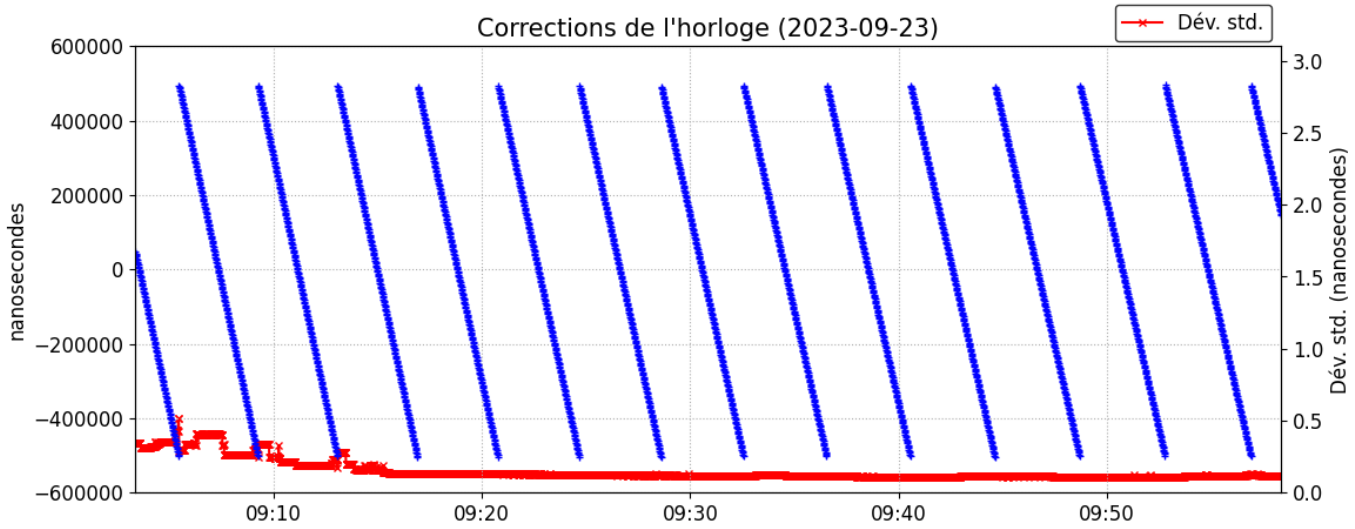

SCRS-PPP 3.54.2 (2022-11-10)

naf12660.23o
NAF1

Début des données	Fin des données	Durée des observations	
2023-09-23 09:03:21.00	2023-09-23 09:58:23.00	0:55:02	
Heure de traitement		Type de produits	
07:52:40 UTC 2023/09/25		RNCan rapide	
Observations	Fréquence	Mode	
Porteuse et pseudo-distance	Double	Cinématique	
Masque d'élévation	Données rejetées	Ambiguïtés fixées	Intervalle des estimés
7.5 degrés	0.00 %	81.75 %	1.00 sec
Antenne	CPA au PRA	PRA au Repère	
TPSHIPER_LITE	L1 = 0.088 m L2 = 0.088 m	H:0.000m / E:0.000m / N:0.000m	

(CPA = centre de phase de l'antenne; PRA = point de référence de l'antenne)

Les positions ITRF estimées pour naf12660.23o se trouvent dans le fichier naf12660.pos

Distribution spatiale des satellites

+	G01	+	G04	×	G19	+	G31	×	R04	+	R18
+	G02	×	G09	+	G21	+	R02	×	R12	×	R19
+	G03	×	G17	×	G28	+	R03	+	R17		

Changement de position par rapport à la latitude a priori (38° 23' 32.34056") et à la longitude a priori (21° 50' 8.07190")*
*(Position a priori initialisée à partir des coordonnées de l'en-tête du RINEX)

▼ Position initiale ★ Position finale

Variation de l'altitude ellipsoïdale (2023-09-23)

Résiduelles: Phase de la porteuse (2023-09-23)

Résiduelles: Pseudo-distances (2023-09-23)

Statut des ambiguïtés de phase (2023-09-23)