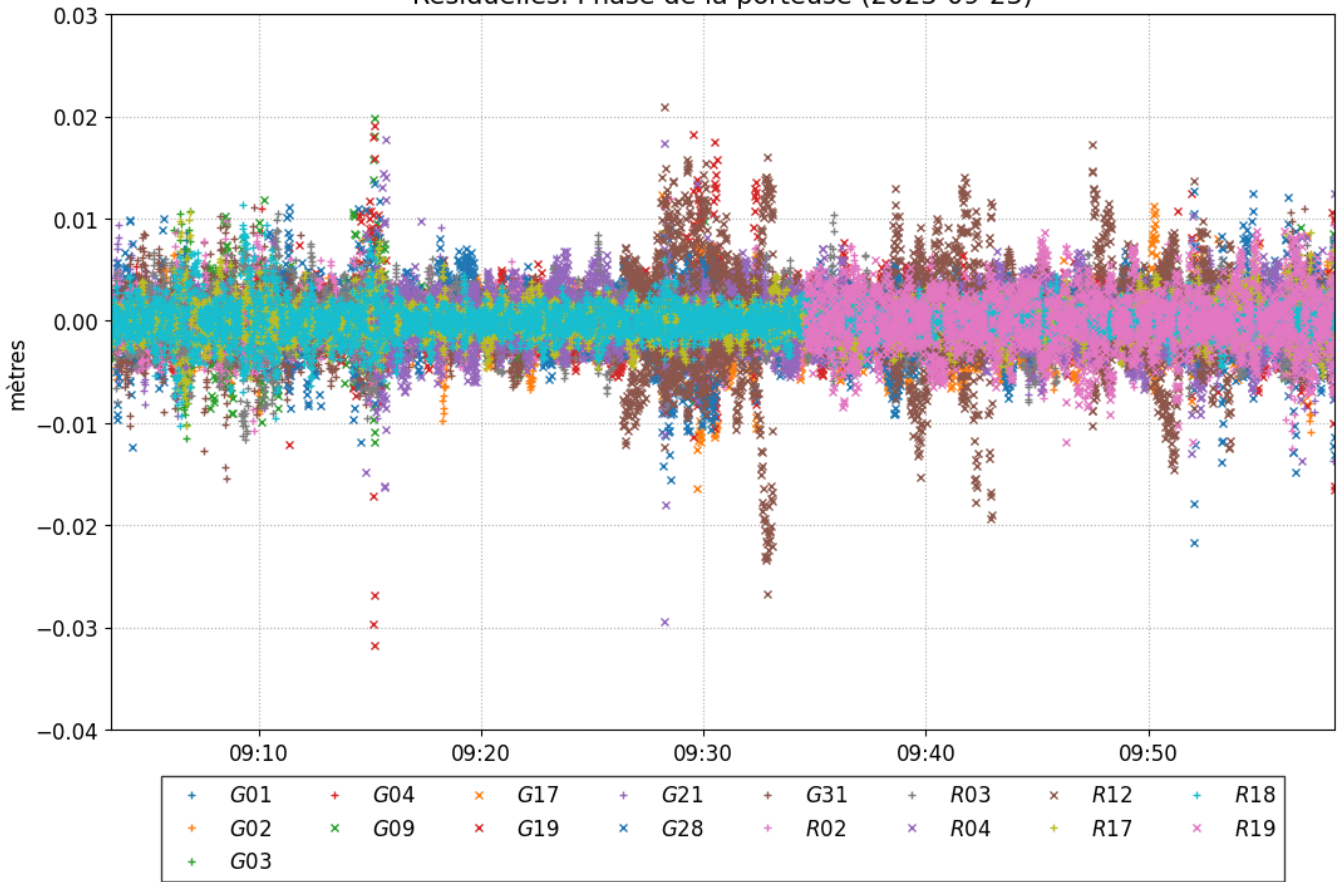

Changement de position par rapport à la latitude a priori (38° 23' 32.34056") et à la longitude a priori (21° 50' 8.07190")*
*(Position a priori initialisée à partir des coordonnées de l'en-tête du RINEX)

▼ Position initiale ★ Position finale

Variation de l'altitude ellipsoïdale (2023-09-23)

Résiduelles: Phase de la porteuse (2023-09-23)

Résiduelles: Pseudo-distances (2023-09-23)

Statut des ambiguïtés de phase (2023-09-23)