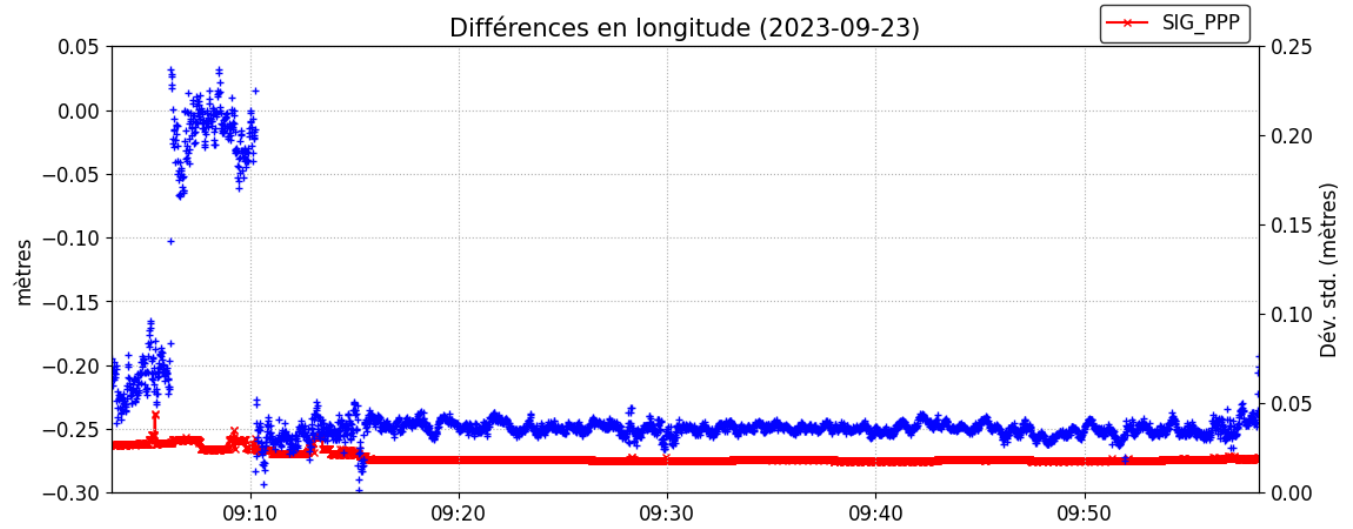

SCRS-PPP 3.54.2 (2022-11-10)

naf12660.23o
NAF1

Début des données	Fin des données	Durée des observations	
2023-09-23 09:03:21.00	2023-09-23 09:58:23.00	0:55:02	
Heure de traitement		Type de produits	
07:52:40 UTC 2023/09/25		RNCan rapide	
Observations	Fréquence	Mode	
Porteuse et pseudo-distance	Double	Cinématique	
Masque d'élévation	Données rejetées	Ambiguïtés fixées	Intervalle des estimés
7.5 degrés	0.00 %	81.75 %	1.00 sec
Antenne	CPA au PRA	PRA au Repère	
TPSHIPER_LITE	L1 = 0.088 m L2 = 0.088 m	H:0.000m / E:0.000m / N:0.000m	

(CPA = centre de phase de l'antenne; PRA = point de référence de l'antenne)

Les positions ITRF estimées pour naf12660.23o se trouvent dans le fichier naf12660.pos

Distribution spatiale des satellites

+	G01	+	G04	×	G19	+	G31	×	R04	+	R18
+	G02	×	G09	+	G21	+	R02	×	R12	×	R19
+	G03	×	G17	×	G28	+	R03	+	R17		

Changement de position par rapport à la latitude a priori (38° 23' 32.34056") et à la longitude a priori (21° 50' 8.07190")*
*(Position a priori initialisée à partir des coordonnées de l'en-tête du RINEX)

▼ Position initiale ★ Position finale

Variation de l'altitude ellipsoïdale (2023-09-23)

Résiduelles: Phase de la porteuse (2023-09-23)

Résiduelles: Pseudo-distances (2023-09-23)

Statut des ambiguïtés de phase (2023-09-23)