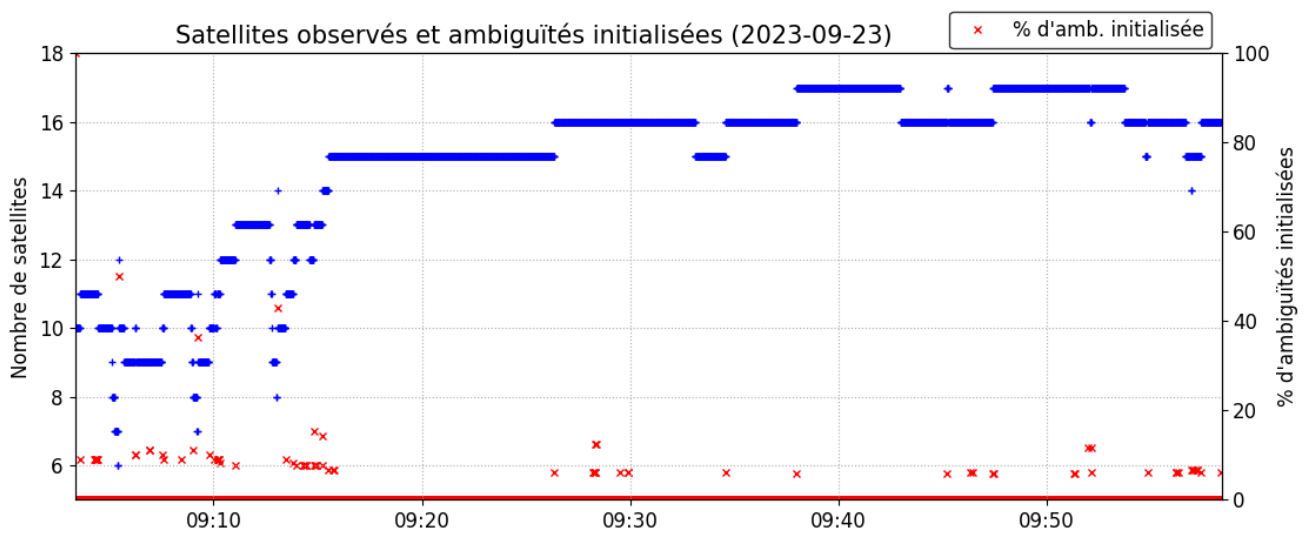

(CPA = centre de phase de l'antenne; PRA = point de référence de l'antenne)

Les positions ITRF estimées pour naf12660.23o se trouvent dans le fichier naf12660.pos

Distribution spatiale des satellites

+	G01	+	G04	×	G19	+	G31	×	R04	+	R18
+	G02	×	G09	+	G21	+	R02	×	R12	×	R19
+	G03	×	G17	×	G28	+	R03	+	R17		

Changement de position par rapport à la latitude a priori (38° 23' 32.34056") et à la longitude a priori (21° 50' 8.07190")*
*(Position a priori initialisée à partir des coordonnées de l'en-tête du RINEX)

▼ Position initiale ★ Position finale

Variation de l'altitude ellipsoïdale (2023-09-23)

Résiduelles: Phase de la porteuse (2023-09-23)

Résiduelles: Pseudo-distances (2023-09-23)

Statut des ambiguïtés de phase (2023-09-23)