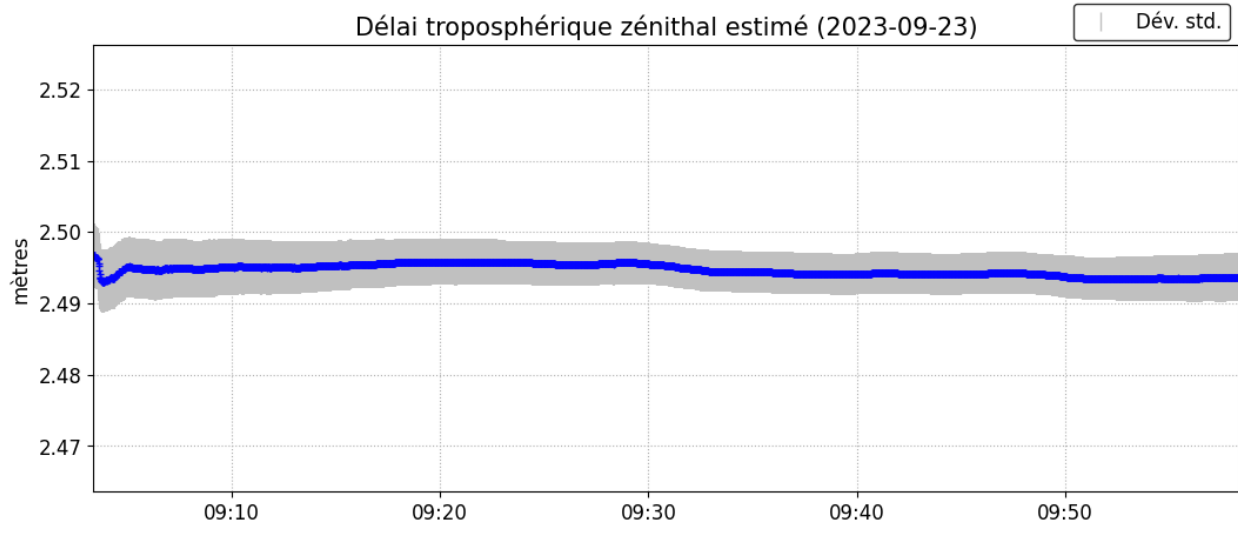

Changement de position par rapport à la latitude a priori (38° 23' 32.34056") et à la longitude a priori (21° 50' 8.07190")*
*(Position a priori initialisée à partir des coordonnées de l'en-tête du RINEX)

▼ Position initiale ★ Position finale

Variation de l'altitude ellipsoïdale (2023-09-23)

Résiduelles: Phase de la porteuse (2023-09-23)

Résiduelles: Pseudo-distances (2023-09-23)

Statut des ambiguïtés de phase (2023-09-23)