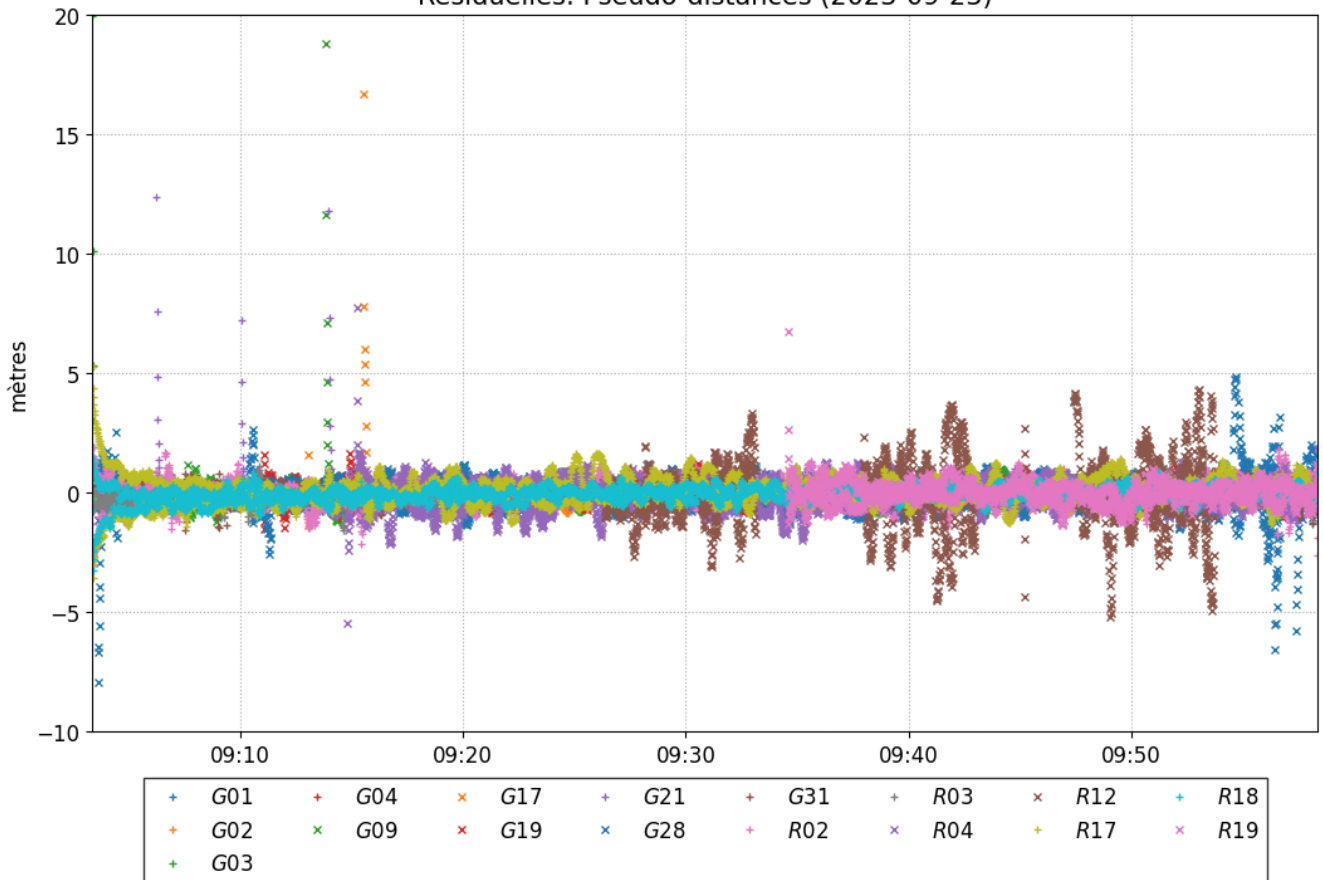

Changement de position par rapport à la latitude a priori (38° 23' 32.34056") et à la longitude a priori (21° 50' 8.07190")*
*(Position a priori initialisée à partir des coordonnées de l'en-tête du RINEX)

▼ Position initiale ★ Position finale

Variation de l'altitude ellipsoïdale (2023-09-23)

Résiduelles: Phase de la porteuse (2023-09-23)

Résiduelles: Pseudo-distances (2023-09-23)

Statut des ambiguïtés de phase (2023-09-23)