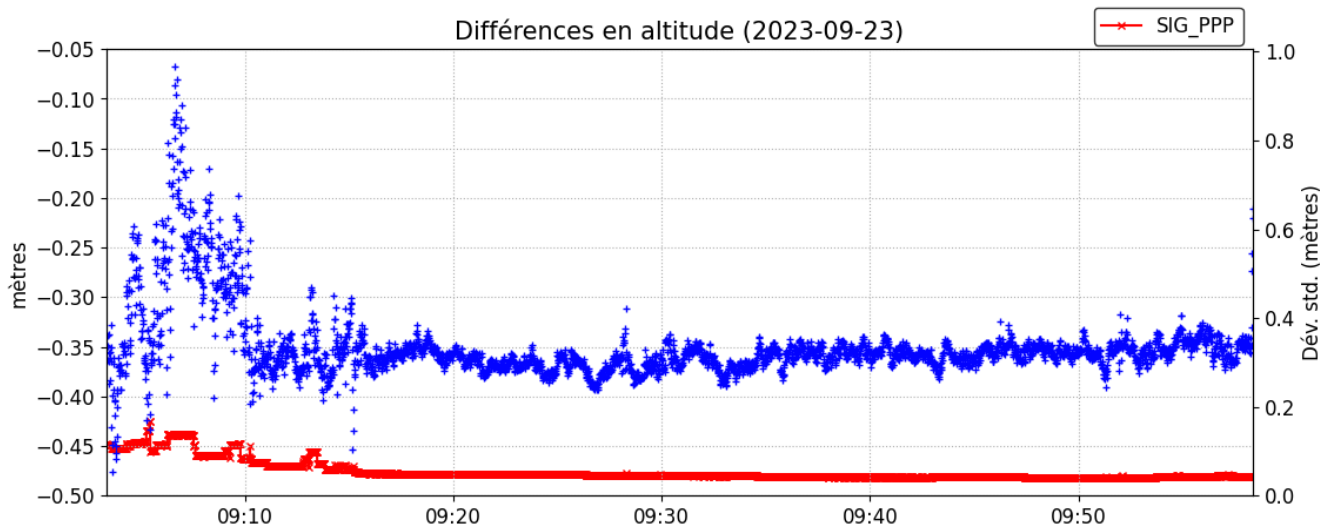

SCRS-PPP 3.54.2 (2022-11-10)

naf12660.23o
NAF1

Début des données	Fin des données	Durée des observations	
2023-09-23 09:03:21.00	2023-09-23 09:58:23.00	0:55:02	
Heure de traitement		Type de produits	
07:52:40 UTC 2023/09/25		RNCan rapide	
Observations	Fréquence	Mode	
Porteuse et pseudo-distance	Double	Cinématique	
Masque d'élévation	Données rejetées	Ambiguïtés fixées	Intervalle des estimés
7.5 degrés	0.00 %	81.75 %	1.00 sec
Antenne	CPA au PRA	PRA au Repère	
TPSHIPER_LITE	L1 = 0.088 m L2 = 0.088 m	H:0.000m / E:0.000m / N:0.000m	

(CPA = centre de phase de l'antenne; PRA = point de référence de l'antenne)

Les positions ITRF estimées pour naf12660.23o se trouvent dans le fichier naf12660.pos

Distribution spatiale des satellites

+	G01	+	G04	×	G19	+	G31	×	R04	+	R18
+	G02	×	G09	+	G21	+	R02	×	R12	×	R19
+	G03	×	G17	×	G28	+	R03	+	R17		

Changement de position par rapport à la latitude a priori (38° 23' 32.34056") et à la longitude a priori (21° 50' 8.07190")*
*(Position a priori initialisée à partir des coordonnées de l'en-tête du RINEX)

▼ Position initiale ★ Position finale

Variation de l'altitude ellipsoïdale (2023-09-23)

Résiduelles: Phase de la porteuse (2023-09-23)

Résiduelles: Pseudo-distances (2023-09-23)

Statut des ambiguïtés de phase (2023-09-23)