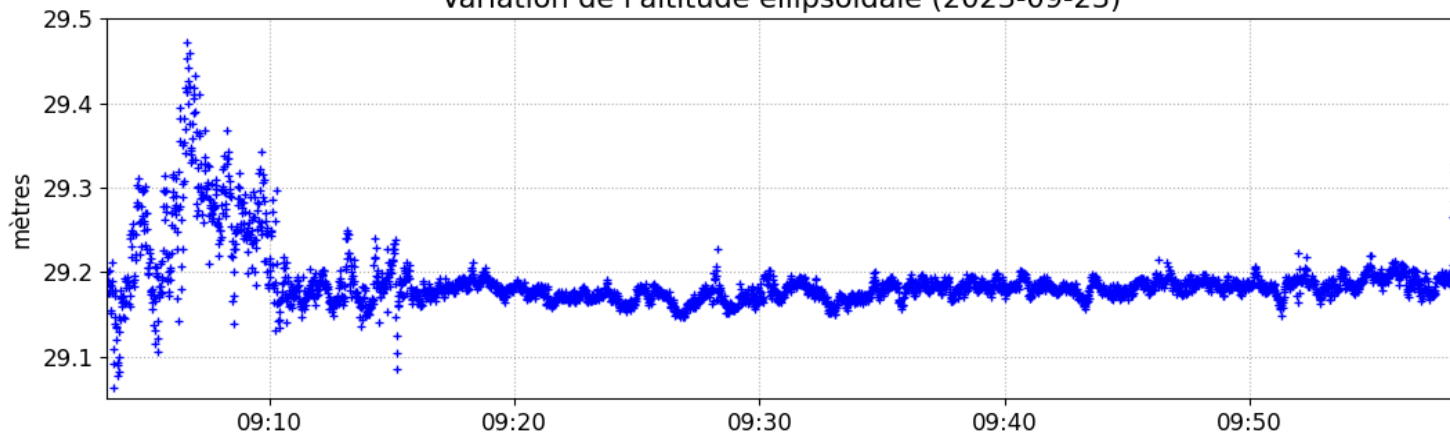

SCRS-PPP 3.54.2 (2022-11-10)

naf12660.23o
NAF1

Début des données	Fin des données	Durée des observations	
2023-09-23 09:03:21.00	2023-09-23 09:58:23.00	0:55:02	
Heure de traitement		Type de produits	
07:52:40 UTC 2023/09/25		RNCan rapide	
Observations	Fréquence	Mode	
Porteuse et pseudo-distance	Double	Cinématique	
Masque d'élévation	Données rejetées	Ambiguïtés fixées	Intervalle des estimés
7.5 degrés	0.00 %	81.75 %	1.00 sec
Antenne	CPA au PRA	PRA au Repère	
TPSHIPER_LITE	L1 = 0.088 m L2 = 0.088 m	H:0.000m / E:0.000m / N:0.000m	

(CPA = centre de phase de l'antenne; PRA = point de référence de l'antenne)

Les positions ITRF estimées pour naf12660.23o se trouvent dans le fichier naf12660.pos

Distribution spatiale des satellites

+	G01	+	G04	×	G19	+	G31	×	R04	+	R18
+	G02	×	G09	+	G21	+	R02	×	R12	×	R19
+	G03	×	G17	×	G28	+	R03	+	R17		

Changement de position par rapport à la latitude a priori (38° 23' 32.34056") et à la longitude a priori (21° 50' 8.07190")*
*(Position a priori initialisée à partir des coordonnées de l'en-tête du RINEX)

▼ Position initiale ★ Position finale

Variation de l'altitude ellipsoïdale (2023-09-23)

Résiduelles: Phase de la porteuse (2023-09-23)

Résiduelles: Pseudo-distances (2023-09-23)

Statut des ambiguïtés de phase (2023-09-23)