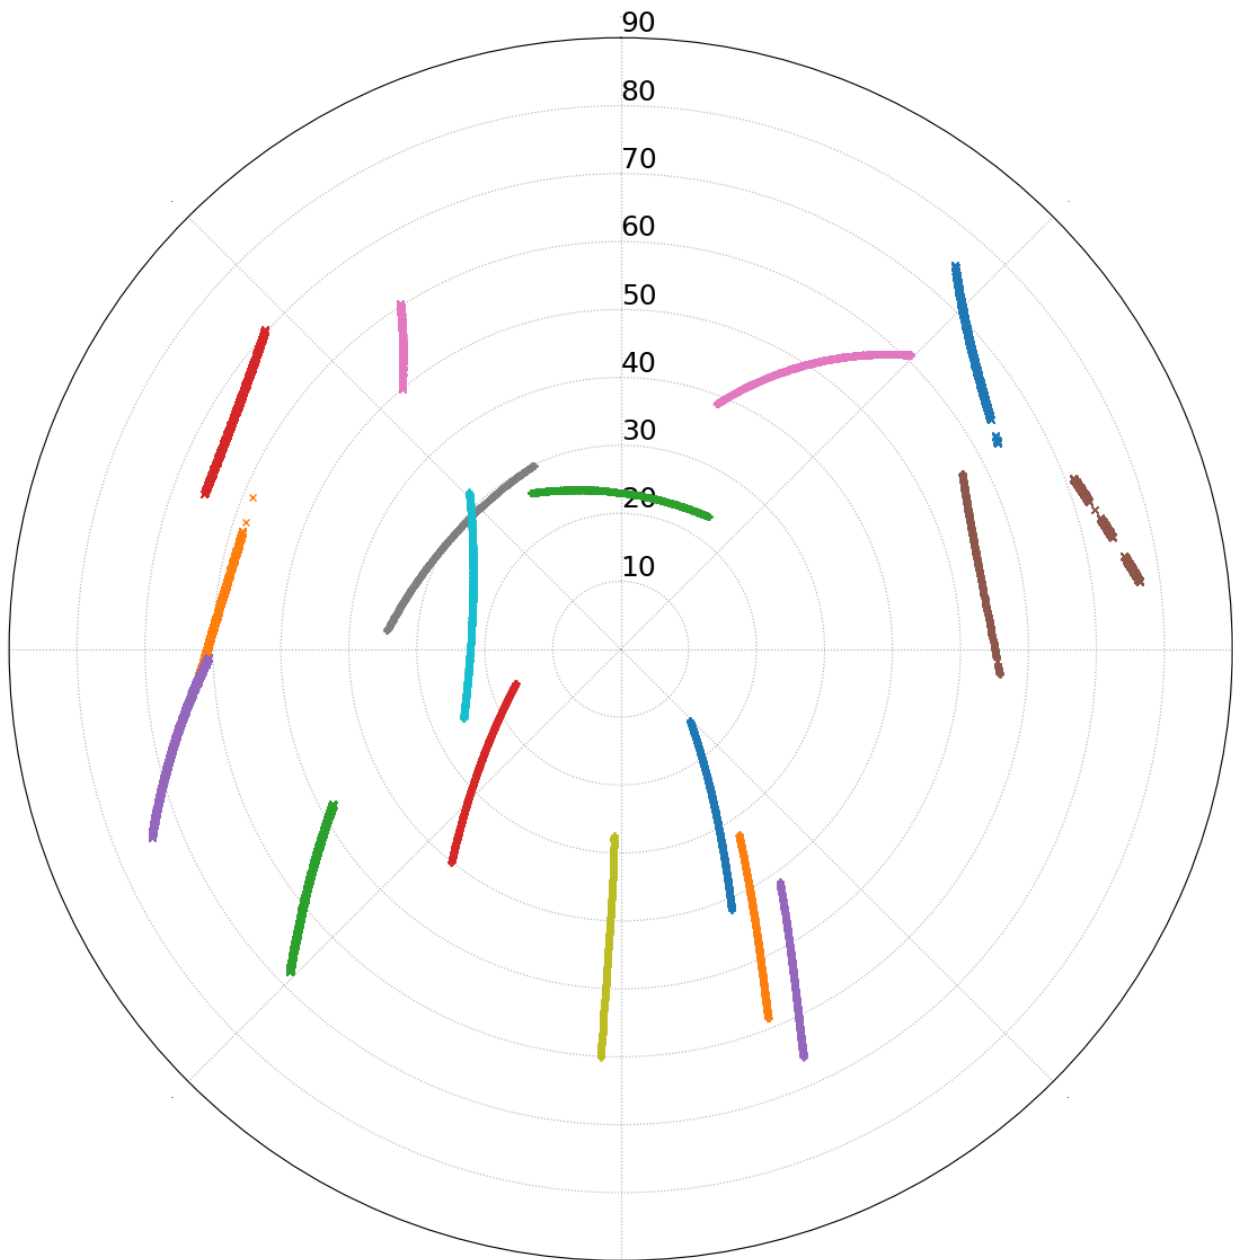

SCRS-PPP 3.54.2 (2022-11-10)

naf12660.23o
NAF1

Début des données	Fin des données	Durée des observations	
2023-09-23 09:03:21.00	2023-09-23 09:58:23.00	0:55:02	
Heure de traitement		Type de produits	
07:52:40 UTC 2023/09/25		RNCan rapide	
Observations	Fréquence	Mode	
Porteuse et pseudo-distance	Double	Cinématique	
Masque d'élévation	Données rejetées	Ambiguïtés fixées	Intervalle des estimés
7.5 degrés	0.00 %	81.75 %	1.00 sec
Antenne	CPA au PRA	PRA au Repère	
TPSHIPER_LITE	L1 = 0.088 m L2 = 0.088 m	H:0.000m / E:0.000m / N:0.000m	

(CPA = centre de phase de l'antenne; PRA = point de référence de l'antenne)

Les positions ITRF estimées pour naf12660.23o se trouvent dans le fichier naf12660.pos

Distribution spatiale des satellites

+	G01	+	G04	×	G19	+	G31	×	R04	+	R18
+	G02	×	G09	+	G21	+	R02	×	R12	×	R19
+	G03	×	G17	×	G28	+	R03	+	R17		

Changement de position par rapport à la latitude a priori (38° 23' 32.34056") et à la longitude a priori (21° 50' 8.07190")*
*(Position a priori initialisée à partir des coordonnées de l'en-tête du RINEX)

▼ Position initiale ★ Position finale

Variation de l'altitude ellipsoïdale (2023-09-23)

Résiduelles: Phase de la porteuse (2023-09-23)

Résiduelles: Pseudo-distances (2023-09-23)

Statut des ambiguïtés de phase (2023-09-23)