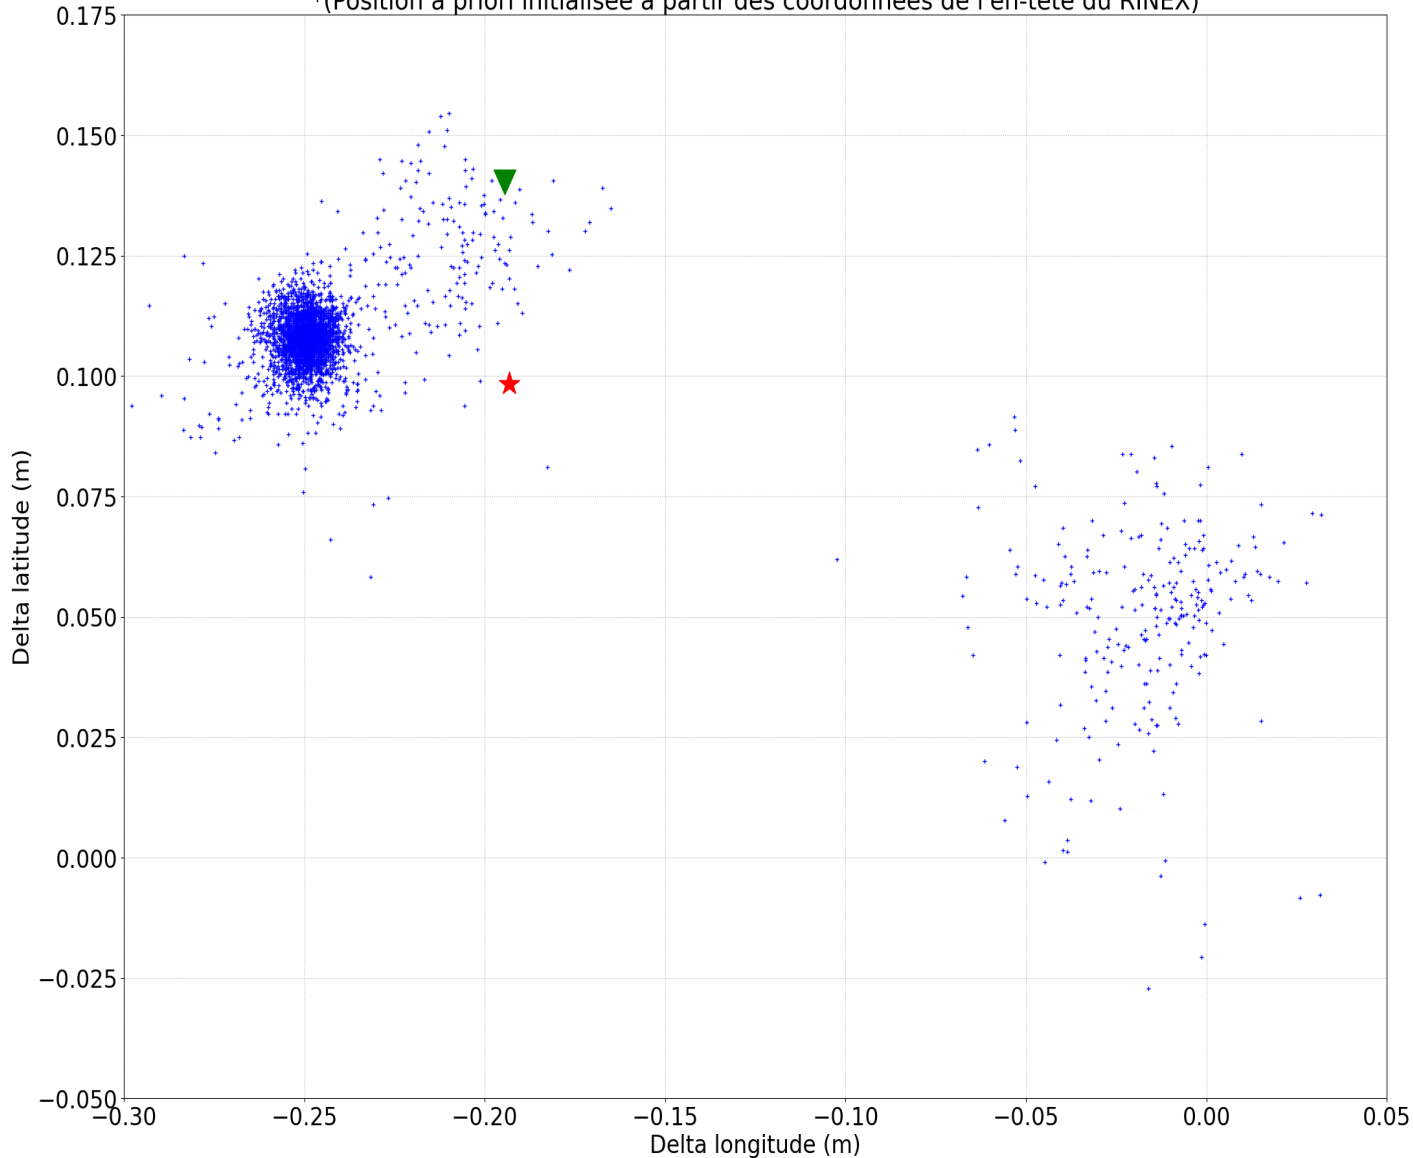

SCRS-PPP 3.54.2 (2022-11-10)

naf12660.23o
NAF1

Début des données	Fin des données	Durée des observations	
2023-09-23 09:03:21.00	2023-09-23 09:58:23.00	0:55:02	
Heure de traitement		Type de produits	
07:52:40 UTC 2023/09/25		RNCan rapide	
Observations	Fréquence	Mode	
Porteuse et pseudo-distance	Double	Cinématique	
Masque d'élévation	Données rejetées	Ambiguïtés fixées	Intervalle des estimés
7.5 degrés	0.00 %	81.75 %	1.00 sec
Antenne	CPA au PRA	PRA au Repère	
TPSHIPER_LITE	L1 = 0.088 m L2 = 0.088 m	H:0.000m / E:0.000m / N:0.000m	

(CPA = centre de phase de l'antenne; PRA = point de référence de l'antenne)

Les positions ITRF estimées pour naf12660.23o se trouvent dans le fichier naf12660.pos

Distribution spatiale des satellites

+	G01	+	G04	×	G19	+	G31	×	R04	+	R18
+	G02	×	G09	+	G21	+	R02	×	R12	×	R19
+	G03	×	G17	×	G28	+	R03	+	R17		

Changement de position par rapport à la latitude a priori (38° 23' 32.34056") et à la longitude a priori (21° 50' 8.07190")*
*(Position a priori initialisée à partir des coordonnées de l'en-tête du RINEX)

▼ Position initiale ★ Position finale

Variation de l'altitude ellipsoïdale (2023-09-23)

Résiduelles: Phase de la porteuse (2023-09-23)

Résiduelles: Pseudo-distances (2023-09-23)

Statut des ambiguïtés de phase (2023-09-23)