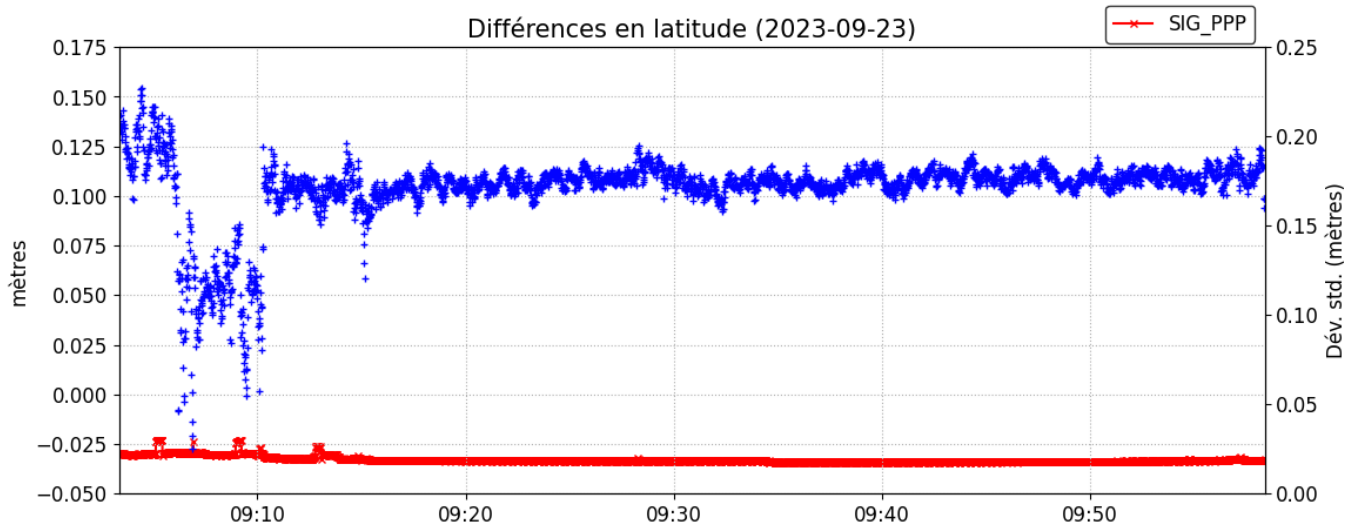

SCRS-PPP 3.54.2 (2022-11-10)

naf12660.23o
NAF1

Début des données	Fin des données	Durée des observations	
2023-09-23 09:03:21.00	2023-09-23 09:58:23.00	0:55:02	
Heure de traitement		Type de produits	
07:52:40 UTC 2023/09/25		RNCan rapide	
Observations	Fréquence	Mode	
Porteuse et pseudo-distance	Double	Cinématique	
Masque d'élévation	Données rejetées	Ambiguïtés fixées	Intervalle des estimés
7.5 degrés	0.00 %	81.75 %	1.00 sec
Antenne	CPA au PRA	PRA au Repère	
TPSHIPER_LITE	L1 = 0.088 m L2 = 0.088 m	H:0.000m / E:0.000m / N:0.000m	

(CPA = centre de phase de l'antenne; PRA = point de référence de l'antenne)

Les positions ITRF estimées pour naf12660.23o se trouvent dans le fichier naf12660.pos

Distribution spatiale des satellites

+	G01	+	G04	×	G19	+	G31	×	R04	+	R18
+	G02	×	G09	+	G21	+	R02	×	R12	×	R19
+	G03	×	G17	×	G28	+	R03	+	R17		

Changement de position par rapport à la latitude a priori (38° 23' 32.34056") et à la longitude a priori (21° 50' 8.07190")*
*(Position a priori initialisée à partir des coordonnées de l'en-tête du RINEX)

▼ Position initiale ★ Position finale

Variation de l'altitude ellipsoïdale (2023-09-23)

Résiduelles: Phase de la porteuse (2023-09-23)

Résiduelles: Pseudo-distances (2023-09-23)

Statut des ambiguïtés de phase (2023-09-23)