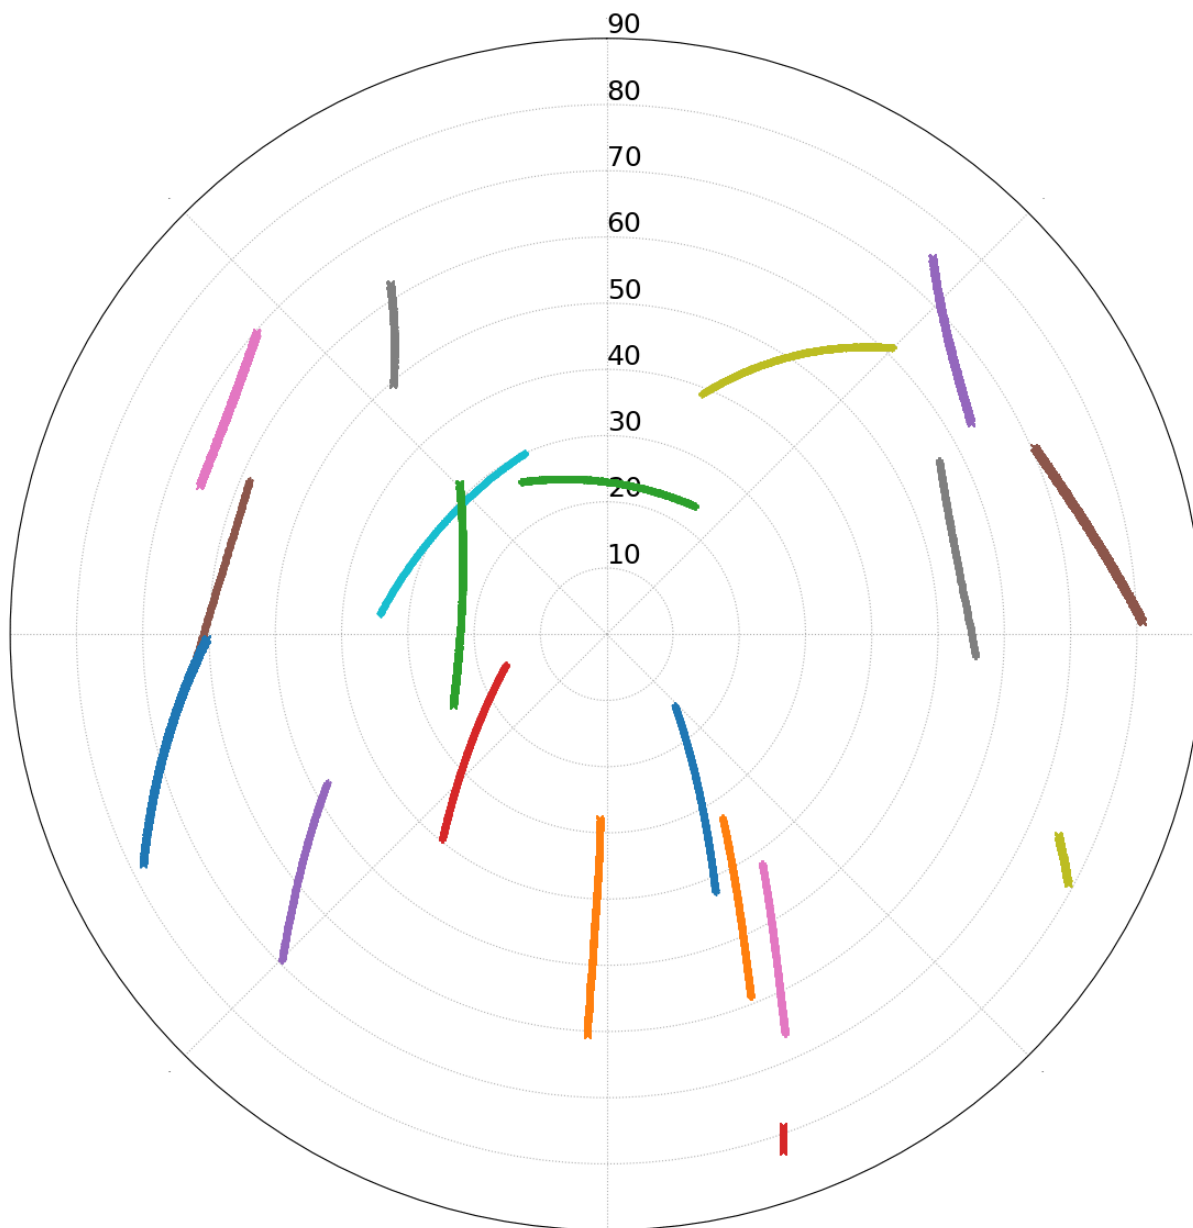

SCRS-PPP 3.54.2 (2022-11-10)

naf32660.23o
NAF3

Début des données	Fin des données	Durée des observations	
2023-09-23 09:04:00.00	2023-09-23 09:59:16.00	0:55:16	
Heure de traitement		Type de produits	
07:53:13 UTC 2023/09/25		RNCan rapide	
Observations	Fréquence	Mode	
Porteuse et pseudo-distance	Double	Cinématique	
Masque d'élévation	Données rejetées	Ambiguïtés fixées	Intervalle des estimés
7.5 degrés	0.00 %	98.93 %	1.00 sec
Antenne	CPA au PRA	PRA au Repère	
TPSPG_A1 NONE	L1 = 0.036 m L2 = 0.053 m	H:0.000m / E:0.000m / N:0.000m	

(CPA = centre de phase de l'antenne; PRA = point de référence de l'antenne)

Les positions ITRF estimées pour naf32660.23o se trouvent dans le fichier naf32660.pos

Distribution spatiale des satellites

+	G01	+	G09	+	G21	+	R02	×	R12	×	R18
+	G02	+	G17	×	G28	+	R03	×	R13	×	R19
+	G03	×	G19	+	G31	×	R04	×	R17	×	R24
+	G04										

Changement de position par rapport à la latitude a priori (38° 23' 32.30446") et à la longitude a priori (21° 50' 8.13932")*
*(Position a priori initialisée à partir des coordonnées de l'en-tête du RINEX)

▼ Position initiale ★ Position finale

Résiduelles: Phase de la porteuse (2023-09-23)

Résiduelles: Pseudo-distances (2023-09-23)

Statut des ambiguïtés de phase (2023-09-23)

~~~ Avis de non-responsabilité ~~~