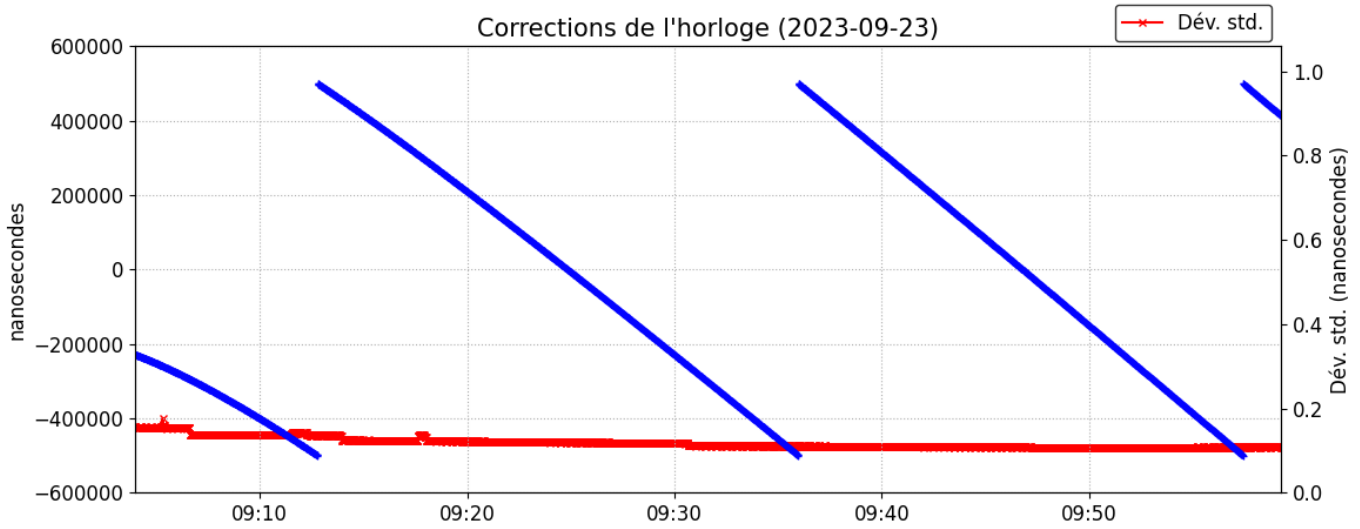

SCRS-PPP 3.54.2 (2022-11-10)

naf32660.23o
NAF3

Début des données	Fin des données	Durée des observations	
2023-09-23 09:04:00.00	2023-09-23 09:59:16.00	0:55:16	
Heure de traitement		Type de produits	
07:53:13 UTC 2023/09/25		RNCan rapide	
Observations	Fréquence	Mode	
Porteuse et pseudo-distance	Double	Cinématique	
Masque d'élévation	Données rejetées	Ambiguïtés fixées	Intervalle des estimés
7.5 degrés	0.00 %	98.93 %	1.00 sec
Antenne	CPA au PRA	PRA au Repère	
TPSPG_A1 NONE	L1 = 0.036 m L2 = 0.053 m	H:0.000m / E:0.000m / N:0.000m	

(CPA = centre de phase de l'antenne; PRA = point de référence de l'antenne)

Les positions ITRF estimées pour naf32660.23o se trouvent dans le fichier naf32660.pos

Distribution spatiale des satellites

+	G01	+	G09	+	G21	+	R02	×	R12	×	R18
+	G02	+	G17	×	G28	+	R03	×	R13	×	R19
+	G03	×	G19	+	G31	×	R04	×	R17	×	R24
+	G04										

Changement de position par rapport à la latitude a priori (38° 23' 32.30446") et à la longitude a priori (21° 50' 8.13932")*
*(Position a priori initialisée à partir des coordonnées de l'en-tête du RINEX)

▼ Position initiale ★ Position finale

Résiduelles: Phase de la porteuse (2023-09-23)

Résiduelles: Pseudo-distances (2023-09-23)

Statut des ambiguïtés de phase (2023-09-23)

~~~ Avis de non-responsabilité ~~~