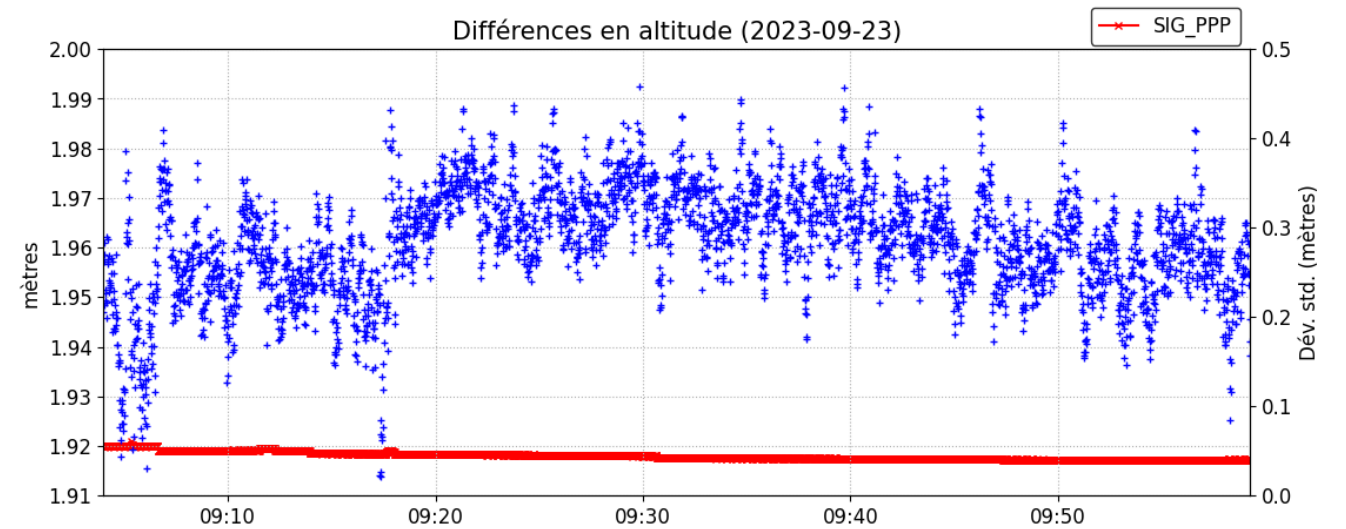

SCRS-PPP 3.54.2 (2022-11-10)

naf32660.23o
NAF3

Début des données	Fin des données	Durée des observations	
2023-09-23 09:04:00.00	2023-09-23 09:59:16.00	0:55:16	
Heure de traitement		Type de produits	
07:53:13 UTC 2023/09/25		RNCan rapide	
Observations	Fréquence	Mode	
Porteuse et pseudo-distance	Double	Cinématique	
Masque d'élévation	Données rejetées	Ambiguïtés fixées	Intervalle des estimés
7.5 degrés	0.00 %	98.93 %	1.00 sec
Antenne	CPA au PRA	PRA au Repère	
TPSPG_A1 NONE	L1 = 0.036 m L2 = 0.053 m	H:0.000m / E:0.000m / N:0.000m	

(CPA = centre de phase de l'antenne; PRA = point de référence de l'antenne)

Les positions ITRF estimées pour naf32660.23o se trouvent dans le fichier naf32660.pos

Distribution spatiale des satellites

+	G01	+	G09	+	G21	+	R02	×	R12	×	R18
+	G02	+	G17	×	G28	+	R03	×	R13	×	R19
+	G03	×	G19	+	G31	×	R04	×	R17	×	R24
+	G04										

Changement de position par rapport à la latitude a priori (38° 23' 32.30446") et à la longitude a priori (21° 50' 8.13932")*
*(Position a priori initialisée à partir des coordonnées de l'en-tête du RINEX)

▼ Position initiale ★ Position finale

Résiduelles: Phase de la porteuse (2023-09-23)

Résiduelles: Pseudo-distances (2023-09-23)

Statut des ambiguïtés de phase (2023-09-23)

~~~ Avis de non-responsabilité ~~~