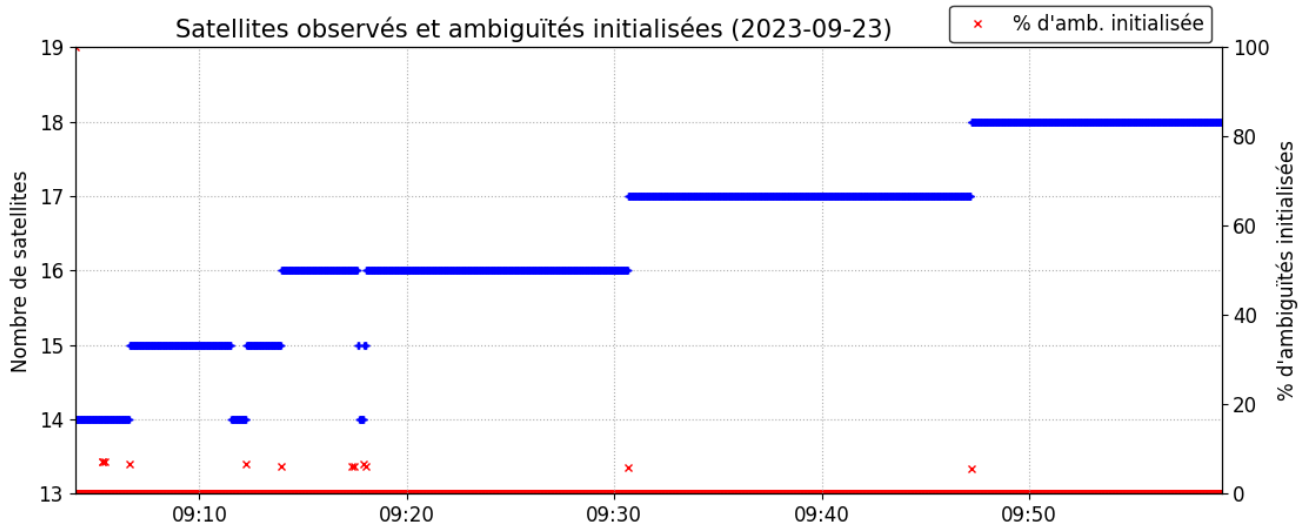

SCRS-PPP 3.54.2 (2022-11-10)

naf32660.23o
NAF3

Début des données	Fin des données	Durée des observations	
2023-09-23 09:04:00.00	2023-09-23 09:59:16.00	0:55:16	
Heure de traitement		Type de produits	
07:53:13 UTC 2023/09/25		RNCan rapide	
Observations	Fréquence	Mode	
Porteuse et pseudo-distance	Double	Cinématique	
Masque d'élévation	Données rejetées	Ambiguïtés fixées	Intervalle des estimés
7.5 degrés	0.00 %	98.93 %	1.00 sec
Antenne	CPA au PRA	PRA au Repère	
TPSPG_A1 NONE	L1 = 0.036 m L2 = 0.053 m	H:0.000m / E:0.000m / N:0.000m	

(CPA = centre de phase de l'antenne; PRA = point de référence de l'antenne)

Les positions ITRF estimées pour naf32660.23o se trouvent dans le fichier naf32660.pos

Distribution spatiale des satellites

+	G01	+	G09	+	G21	+	R02	×	R12	×	R18
+	G02	+	G17	×	G28	+	R03	×	R13	×	R19
+	G03	×	G19	+	G31	×	R04	×	R17	×	R24
+	G04										

Changement de position par rapport à la latitude a priori (38° 23' 32.30446") et à la longitude a priori (21° 50' 8.13932")*
*(Position a priori initialisée à partir des coordonnées de l'en-tête du RINEX)

▼ Position initiale ★ Position finale

Résiduelles: Phase de la porteuse (2023-09-23)

Résiduelles: Pseudo-distances (2023-09-23)

Statut des ambiguïtés de phase (2023-09-23)

~~~ Avis de non-responsabilité ~~~