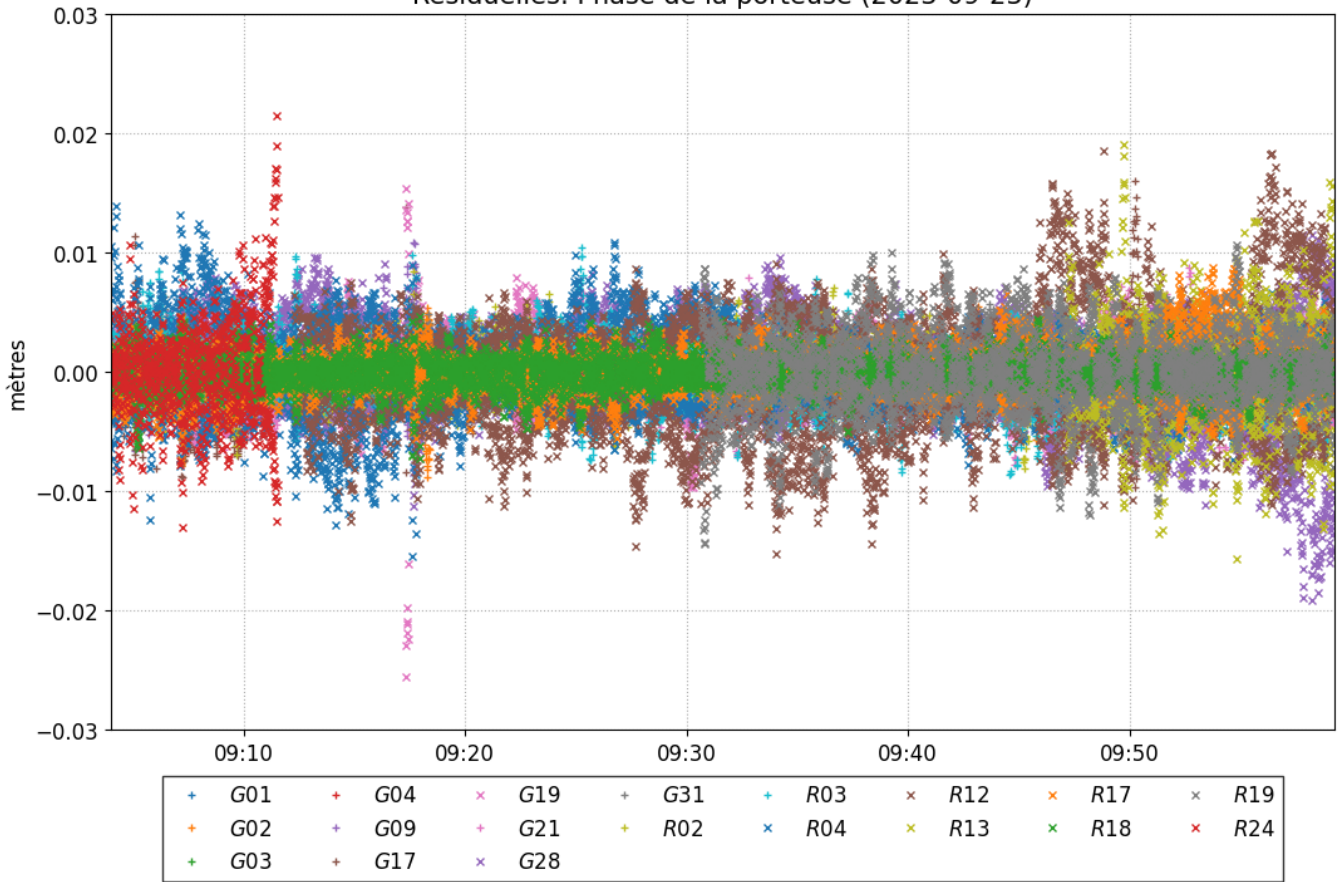

(CPA = centre de phase de l'antenne; PRA = point de référence de l'antenne)

Les positions ITRF estimées pour naf32660.23o se trouvent dans le fichier naf32660.pos

Distribution spatiale des satellites

+	G01	+	G09	+	G21	+	R02	×	R12	×	R18
+	G02	+	G17	×	G28	+	R03	×	R13	×	R19
+	G03	×	G19	+	G31	×	R04	×	R17	×	R24
+	G04										

Changement de position par rapport à la latitude a priori (38° 23' 32.30446") et à la longitude a priori (21° 50' 8.13932")*
*(Position a priori initialisée à partir des coordonnées de l'en-tête du RINEX)

▼ Position initiale ★ Position finale

Résiduelles: Phase de la porteuse (2023-09-23)

Résiduelles: Pseudo-distances (2023-09-23)

Statut des ambiguïtés de phase (2023-09-23)

~~~ Avis de non-responsabilité ~~~