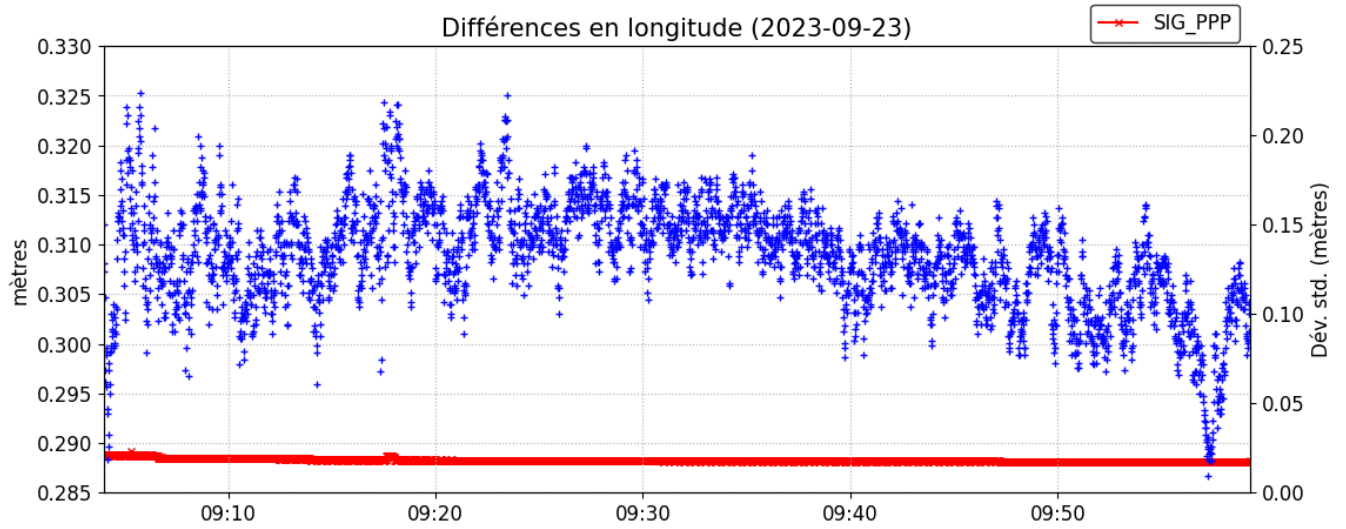

SCRS-PPP 3.54.2 (2022-11-10)

naf32660.23o
NAF3

Début des données	Fin des données	Durée des observations	
2023-09-23 09:04:00.00	2023-09-23 09:59:16.00	0:55:16	
Heure de traitement		Type de produits	
07:53:13 UTC 2023/09/25		RNCan rapide	
Observations	Fréquence	Mode	
Porteuse et pseudo-distance	Double	Cinématique	
Masque d'élévation	Données rejetées	Ambiguïtés fixées	Intervalle des estimés
7.5 degrés	0.00 %	98.93 %	1.00 sec
Antenne	CPA au PRA	PRA au Repère	
TPSPG_A1 NONE	L1 = 0.036 m L2 = 0.053 m	H:0.000m / E:0.000m / N:0.000m	

(CPA = centre de phase de l'antenne; PRA = point de référence de l'antenne)

Les positions ITRF estimées pour naf32660.23o se trouvent dans le fichier naf32660.pos

Distribution spatiale des satellites

+	G01	+	G09	+	G21	+	R02	×	R12	×	R18
+	G02	+	G17	×	G28	+	R03	×	R13	×	R19
+	G03	×	G19	+	G31	×	R04	×	R17	×	R24
+	G04										

Changement de position par rapport à la latitude a priori (38° 23' 32.30446") et à la longitude a priori (21° 50' 8.13932")*
*(Position a priori initialisée à partir des coordonnées de l'en-tête du RINEX)

▼ Position initiale ★ Position finale

Résiduelles: Phase de la porteuse (2023-09-23)

Résiduelles: Pseudo-distances (2023-09-23)

Statut des ambiguïtés de phase (2023-09-23)

~~~ Avis de non-responsabilité ~~~