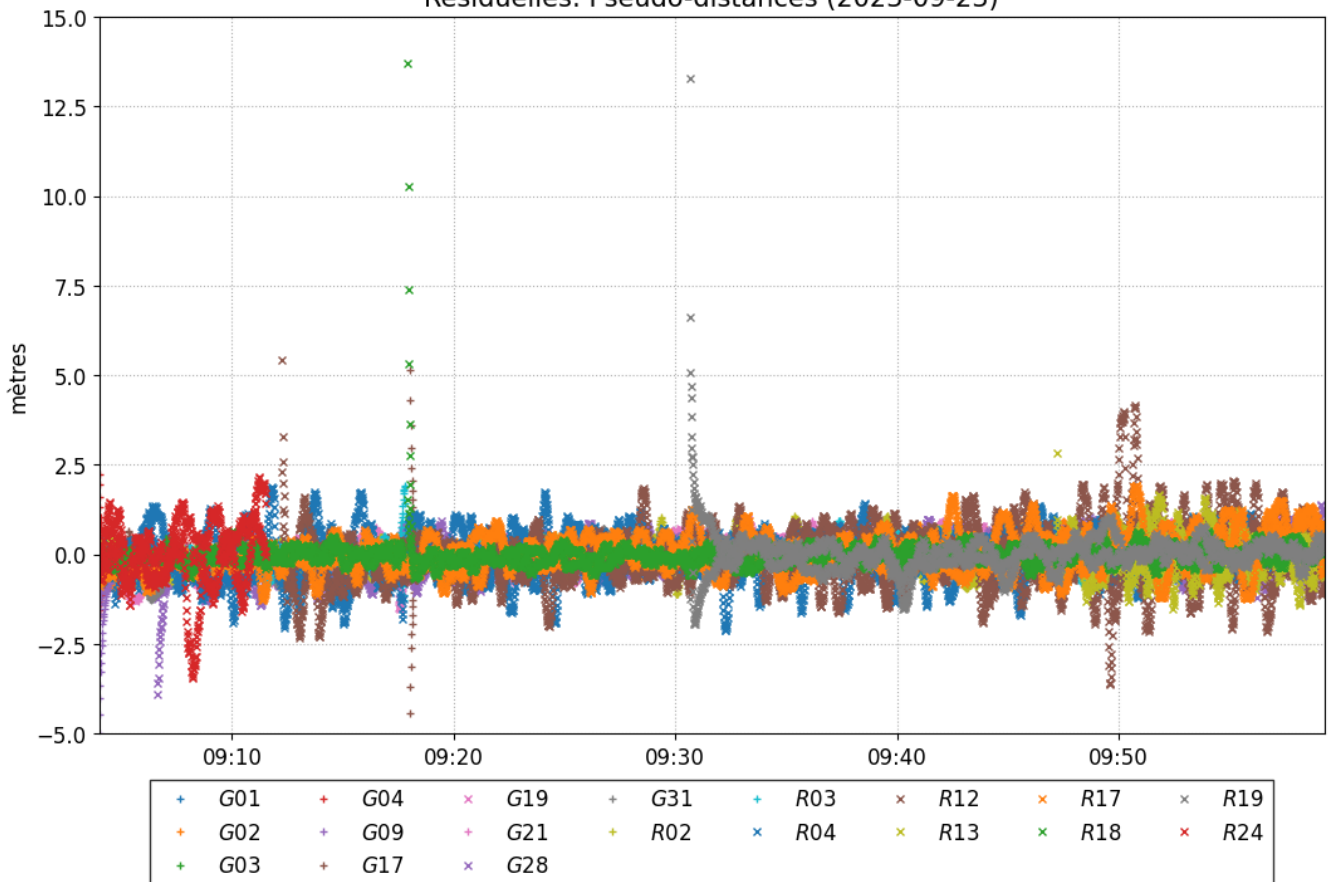

Changement de position par rapport à la latitude a priori (38° 23' 32.30446") et à la longitude a priori (21° 50' 8.13932")*
*(Position a priori initialisée à partir des coordonnées de l'en-tête du RINEX)

▼ Position initiale ★ Position finale

Résiduelles: Phase de la porteuse (2023-09-23)

Résiduelles: Pseudo-distances (2023-09-23)

Statut des ambiguïtés de phase (2023-09-23)

~~~ Avis de non-responsabilité ~~~