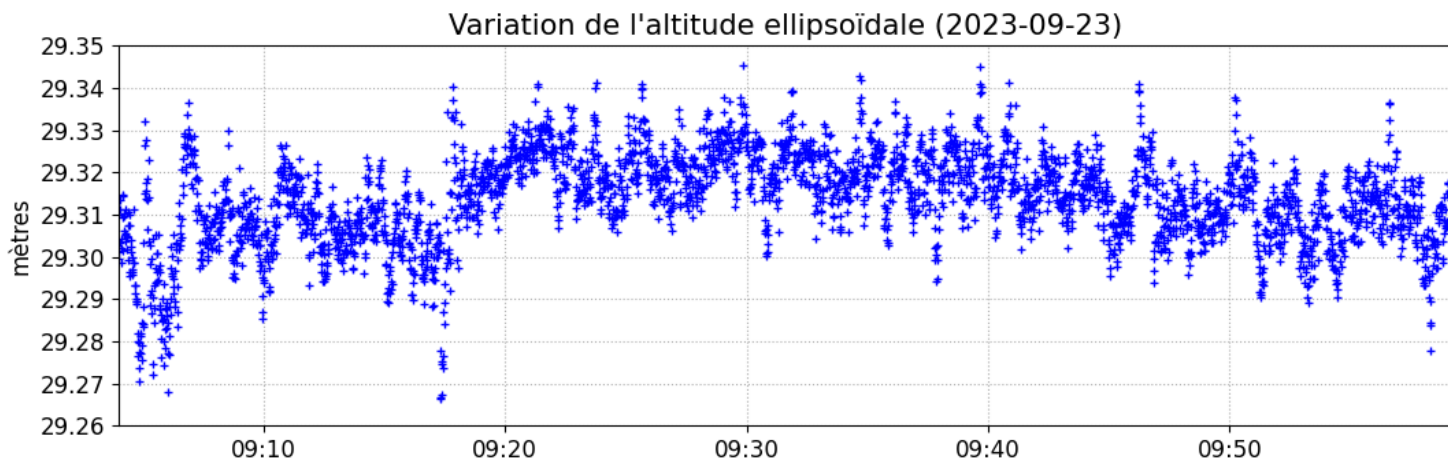

SCRS-PPP 3.54.2 (2022-11-10)

naf32660.23o
NAF3

Début des données	Fin des données	Durée des observations	
2023-09-23 09:04:00.00	2023-09-23 09:59:16.00	0:55:16	
Heure de traitement		Type de produits	
07:53:13 UTC 2023/09/25		RNCan rapide	
Observations	Fréquence	Mode	
Porteuse et pseudo-distance	Double	Cinématique	
Masque d'élévation	Données rejetées	Ambiguïtés fixées	Intervalle des estimés
7.5 degrés	0.00 %	98.93 %	1.00 sec
Antenne	CPA au PRA	PRA au Repère	
TPSPG_A1 NONE	L1 = 0.036 m L2 = 0.053 m	H:0.000m / E:0.000m / N:0.000m	

(CPA = centre de phase de l'antenne; PRA = point de référence de l'antenne)

Les positions ITRF estimées pour naf32660.23o se trouvent dans le fichier naf32660.pos

Distribution spatiale des satellites

+	G01	+	G09	+	G21	+	R02	×	R12	×	R18
+	G02	+	G17	×	G28	+	R03	×	R13	×	R19
+	G03	×	G19	+	G31	×	R04	×	R17	×	R24
+	G04										

Changement de position par rapport à la latitude a priori (38° 23' 32.30446") et à la longitude a priori (21° 50' 8.13932")*
*(Position a priori initialisée à partir des coordonnées de l'en-tête du RINEX)

▼ Position initiale ★ Position finale

Résiduelles: Phase de la porteuse (2023-09-23)

Résiduelles: Pseudo-distances (2023-09-23)

Statut des ambiguïtés de phase (2023-09-23)

~~~ Avis de non-responsabilité ~~~