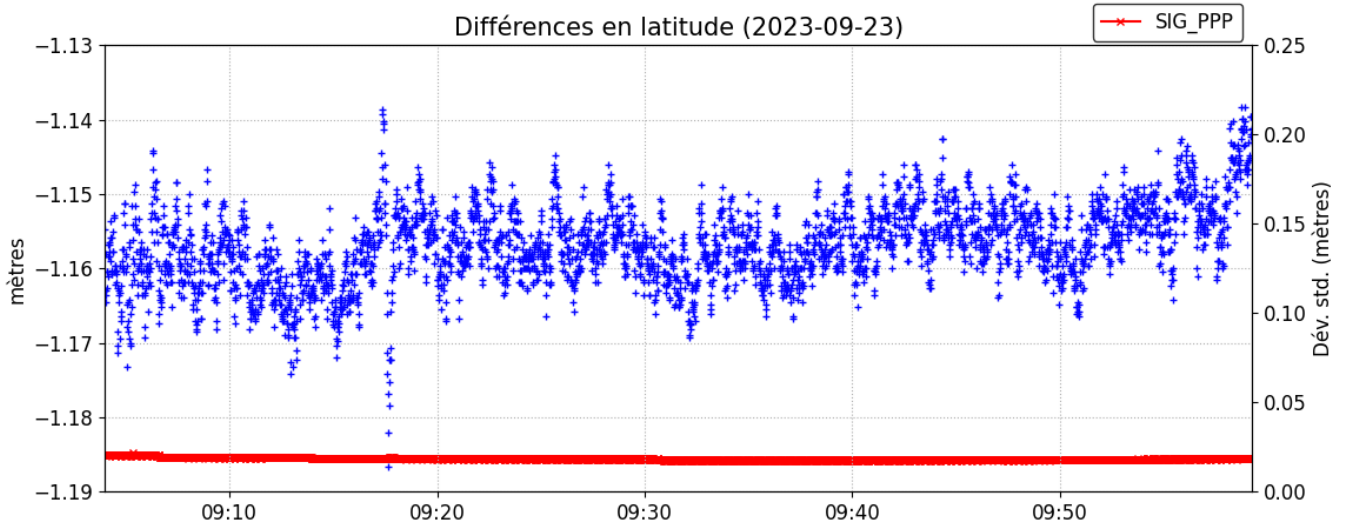

SCRS-PPP 3.54.2 (2022-11-10)

naf32660.23o
NAF3

Début des données	Fin des données	Durée des observations	
2023-09-23 09:04:00.00	2023-09-23 09:59:16.00	0:55:16	
Heure de traitement		Type de produits	
07:53:13 UTC 2023/09/25		RNCan rapide	
Observations	Fréquence	Mode	
Porteuse et pseudo-distance	Double	Cinématique	
Masque d'élévation	Données rejetées	Ambiguïtés fixées	Intervalle des estimés
7.5 degrés	0.00 %	98.93 %	1.00 sec
Antenne	CPA au PRA	PRA au Repère	
TPSPG_A1 NONE	L1 = 0.036 m L2 = 0.053 m	H:0.000m / E:0.000m / N:0.000m	

(CPA = centre de phase de l'antenne; PRA = point de référence de l'antenne)

Les positions ITRF estimées pour naf32660.23o se trouvent dans le fichier naf32660.pos

Distribution spatiale des satellites

+	G01	+	G09	+	G21	+	R02	×	R12	×	R18
+	G02	+	G17	×	G28	+	R03	×	R13	×	R19
+	G03	×	G19	+	G31	×	R04	×	R17	×	R24
+	G04										

Changement de position par rapport à la latitude a priori (38° 23' 32.30446") et à la longitude a priori (21° 50' 8.13932")*
*(Position a priori initialisée à partir des coordonnées de l'en-tête du RINEX)

▼ Position initiale ★ Position finale

Résiduelles: Phase de la porteuse (2023-09-23)

Résiduelles: Pseudo-distances (2023-09-23)

Statut des ambiguïtés de phase (2023-09-23)

~~~ Avis de non-responsabilité ~~~