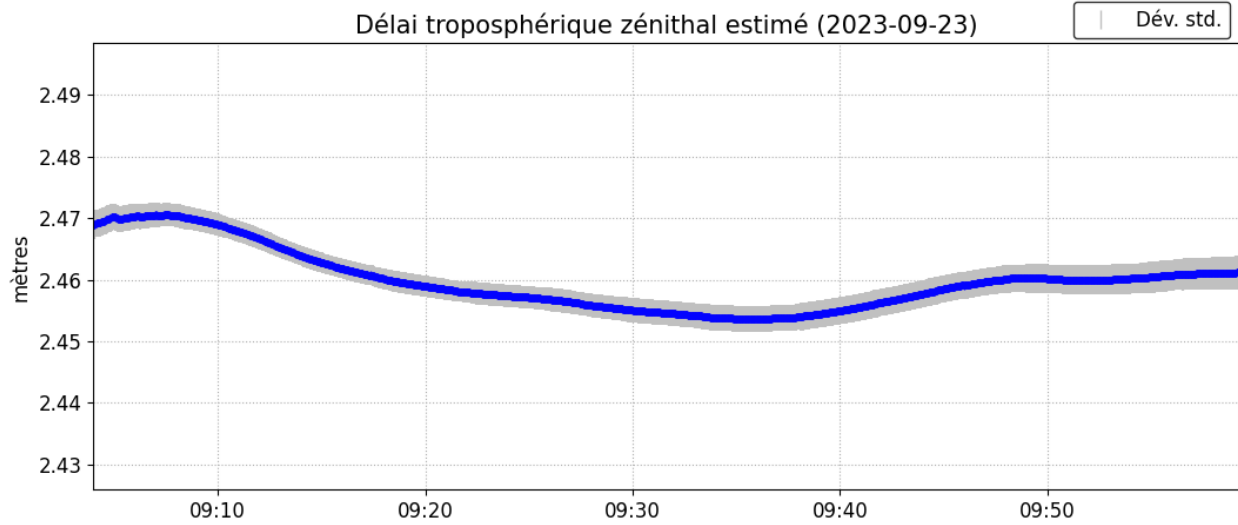

SCRS-PPP 3.54.2 (2022-11-10)

naf32660.23o
NAF3

Début des données	Fin des données	Durée des observations	
2023-09-23 09:04:00.00	2023-09-23 09:59:16.00	0:55:16	
Heure de traitement		Type de produits	
07:53:13 UTC 2023/09/25		RNCan rapide	
Observations	Fréquence	Mode	
Porteuse et pseudo-distance	Double	Cinématique	
Masque d'élévation	Données rejetées	Ambiguïtés fixées	Intervalle des estimés
7.5 degrés	0.00 %	98.93 %	1.00 sec
Antenne	CPA au PRA	PRA au Repère	
TPSPG_A1 NONE	L1 = 0.036 m L2 = 0.053 m	H:0.000m / E:0.000m / N:0.000m	

(CPA = centre de phase de l'antenne; PRA = point de référence de l'antenne)

Les positions ITRF estimées pour naf32660.23o se trouvent dans le fichier naf32660.pos

Distribution spatiale des satellites

+	G01	+	G09	+	G21	+	R02	×	R12	×	R18
+	G02	+	G17	×	G28	+	R03	×	R13	×	R19
+	G03	×	G19	+	G31	×	R04	×	R17	×	R24
+	G04										

Changement de position par rapport à la latitude a priori (38° 23' 32.30446") et à la longitude a priori (21° 50' 8.13932")*
*(Position a priori initialisée à partir des coordonnées de l'en-tête du RINEX)

▼ Position initiale ★ Position finale

Résiduelles: Phase de la porteuse (2023-09-23)

Résiduelles: Pseudo-distances (2023-09-23)

Statut des ambiguïtés de phase (2023-09-23)

~~~ Avis de non-responsabilité ~~~