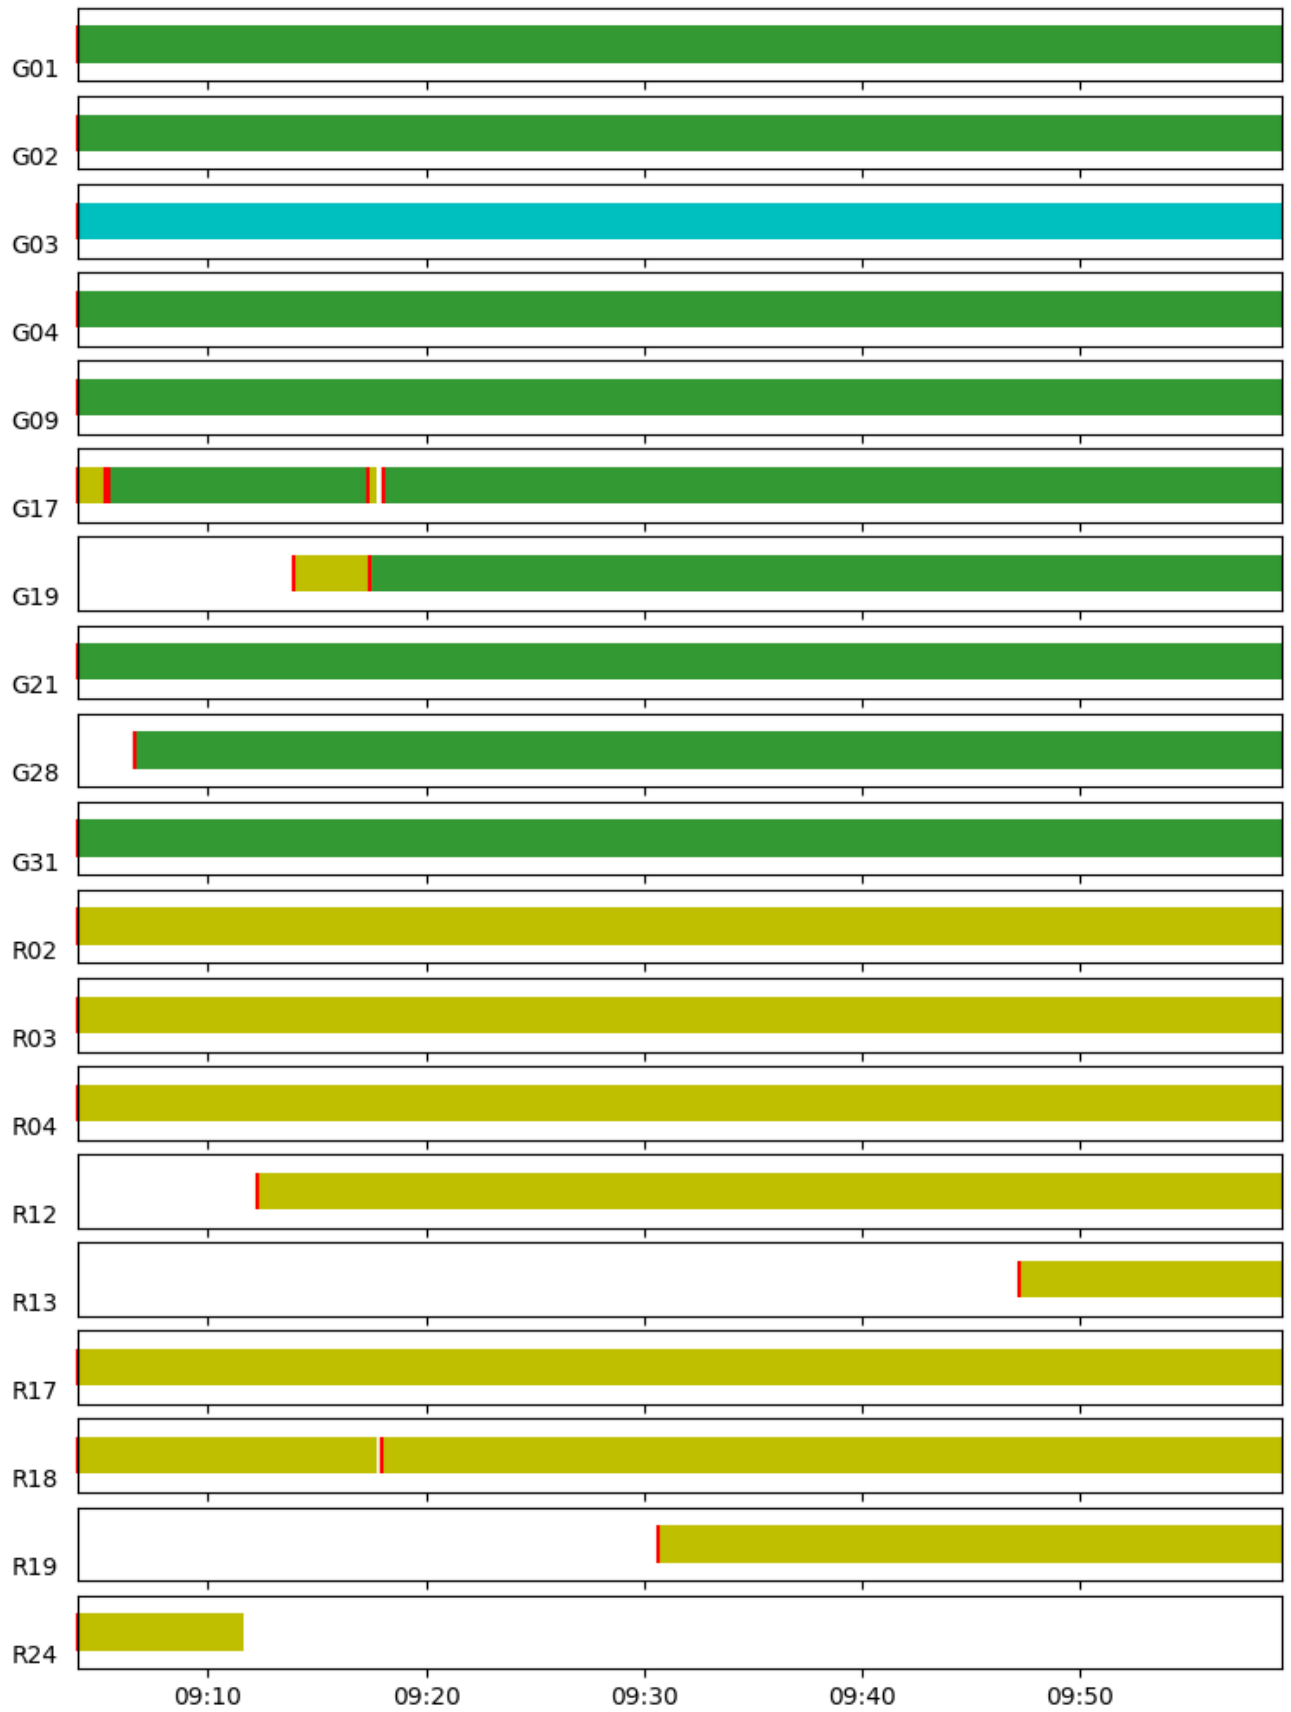

SCRS-PPP 3.54.2 (2022-11-10)

naf32660.23o
NAF3

Début des données	Fin des données	Durée des observations	
2023-09-23 09:04:00.00	2023-09-23 09:59:16.00	0:55:16	
Heure de traitement		Type de produits	
07:53:13 UTC 2023/09/25		RNCan rapide	
Observations	Fréquence	Mode	
Porteuse et pseudo-distance	Double	Cinématique	
Masque d'élévation	Données rejetées	Ambiguïtés fixées	Intervalle des estimés
7.5 degrés	0.00 %	98.93 %	1.00 sec
Antenne	CPA au PRA	PRA au Repère	
TPSPG_A1 NONE	L1 = 0.036 m L2 = 0.053 m	H:0.000m / E:0.000m / N:0.000m	

(CPA = centre de phase de l'antenne; PRA = point de référence de l'antenne)

Les positions ITRF estimées pour naf32660.23o se trouvent dans le fichier naf32660.pos

Distribution spatiale des satellites

+	G01	+	G09	+	G21	+	R02	×	R12	×	R18
+	G02	+	G17	×	G28	+	R03	×	R13	×	R19
+	G03	×	G19	+	G31	×	R04	×	R17	×	R24
+	G04										

Changement de position par rapport à la latitude a priori (38° 23' 32.30446") et à la longitude a priori (21° 50' 8.13932")*
*(Position a priori initialisée à partir des coordonnées de l'en-tête du RINEX)

▼ Position initiale ★ Position finale

Résiduelles: Phase de la porteuse (2023-09-23)

Résiduelles: Pseudo-distances (2023-09-23)

Statut des ambiguïtés de phase (2023-09-23)

~~~ Avis de non-responsabilité ~~~