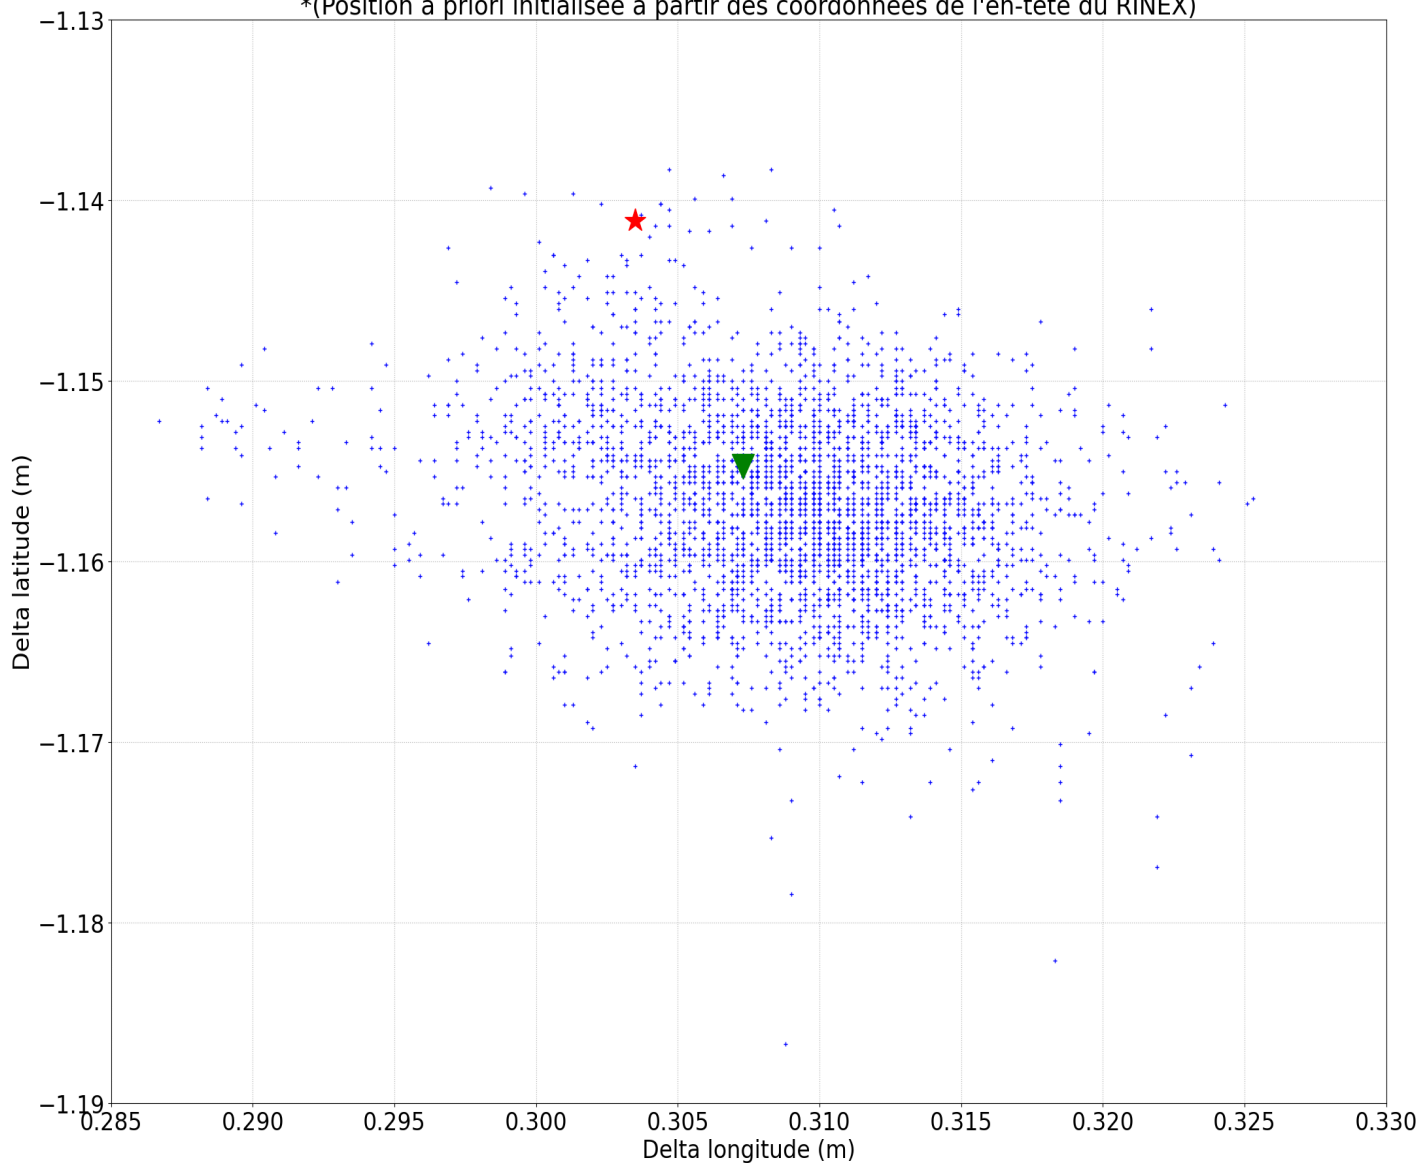

SCRS-PPP 3.54.2 (2022-11-10)

naf32660.23o
NAF3

Début des données	Fin des données	Durée des observations	
2023-09-23 09:04:00.00	2023-09-23 09:59:16.00	0:55:16	
Heure de traitement		Type de produits	
07:53:13 UTC 2023/09/25		RNCan rapide	
Observations	Fréquence	Mode	
Porteuse et pseudo-distance	Double	Cinématique	
Masque d'élévation	Données rejetées	Ambiguïtés fixées	Intervalle des estimés
7.5 degrés	0.00 %	98.93 %	1.00 sec
Antenne	CPA au PRA	PRA au Repère	
TPSPG_A1 NONE	L1 = 0.036 m L2 = 0.053 m	H:0.000m / E:0.000m / N:0.000m	

(CPA = centre de phase de l'antenne; PRA = point de référence de l'antenne)

Les positions ITRF estimées pour naf32660.23o se trouvent dans le fichier naf32660.pos

Distribution spatiale des satellites

+	G01	+	G09	+	G21	+	R02	×	R12	×	R18
+	G02	+	G17	×	G28	+	R03	×	R13	×	R19
+	G03	×	G19	+	G31	×	R04	×	R17	×	R24
+	G04										

Changement de position par rapport à la latitude a priori (38° 23' 32.30446") et à la longitude a priori (21° 50' 8.13932")*
*(Position a priori initialisée à partir des coordonnées de l'en-tête du RINEX)

▼ Position initiale ★ Position finale

Résiduelles: Phase de la porteuse (2023-09-23)

Résiduelles: Pseudo-distances (2023-09-23)

Statut des ambiguïtés de phase (2023-09-23)

~~~ Avis de non-responsabilité ~~~