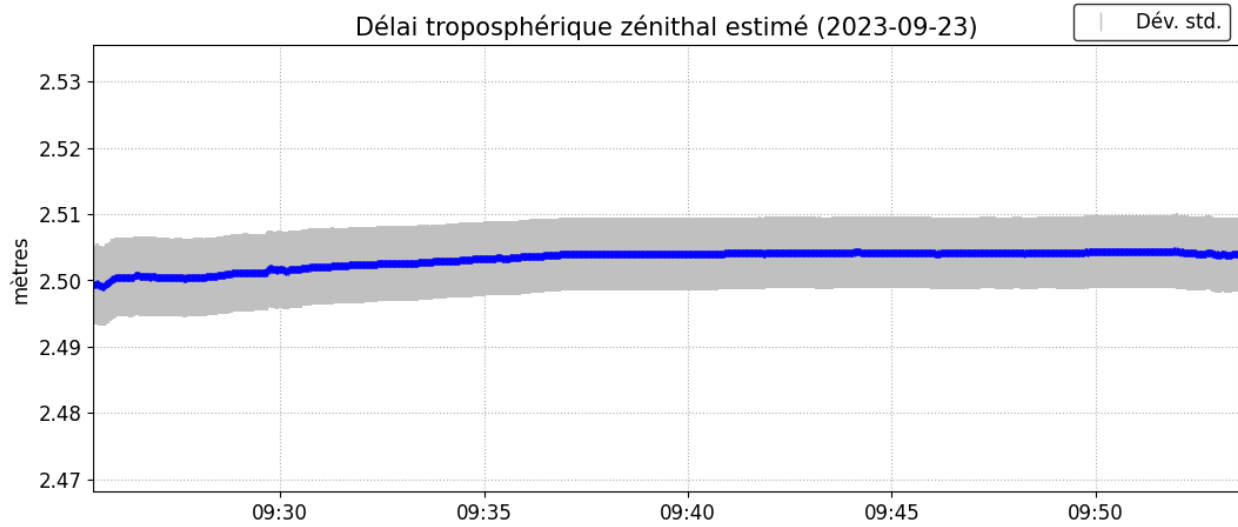

(CPA = centre de phase de l'antenne; PRA = point de référence de l'antenne)

Les positions ITRF estimées pour teac2660.23o se trouvent dans le fichier teac2660.pos

Distribution spatiale des satellites

+	G01	+	G04	+	G17	×	G28	×	R03	×	R17
+	G02	×	G06	+	G19	+	G31	×	R04	×	R18
+	G03	+	G09	+	G21	+	R02	×	R12		

Changement de position par rapport à la latitude a priori (38° 23' 32.49545") et à la longitude a priori (21° 50' 10.40591")*
*(Position a priori initialisée à partir des coordonnées de l'en-tête du RINEX)

▼ Position initiale ★ Position finale

Variation de l'altitude ellipsoïdale (2023-09-23)

Résiduelles: Phase de la porteuse (2023-09-23)

Résiduelles: Pseudo-distances (2023-09-23)

Statut des ambiguïtés de phase (2023-09-23)