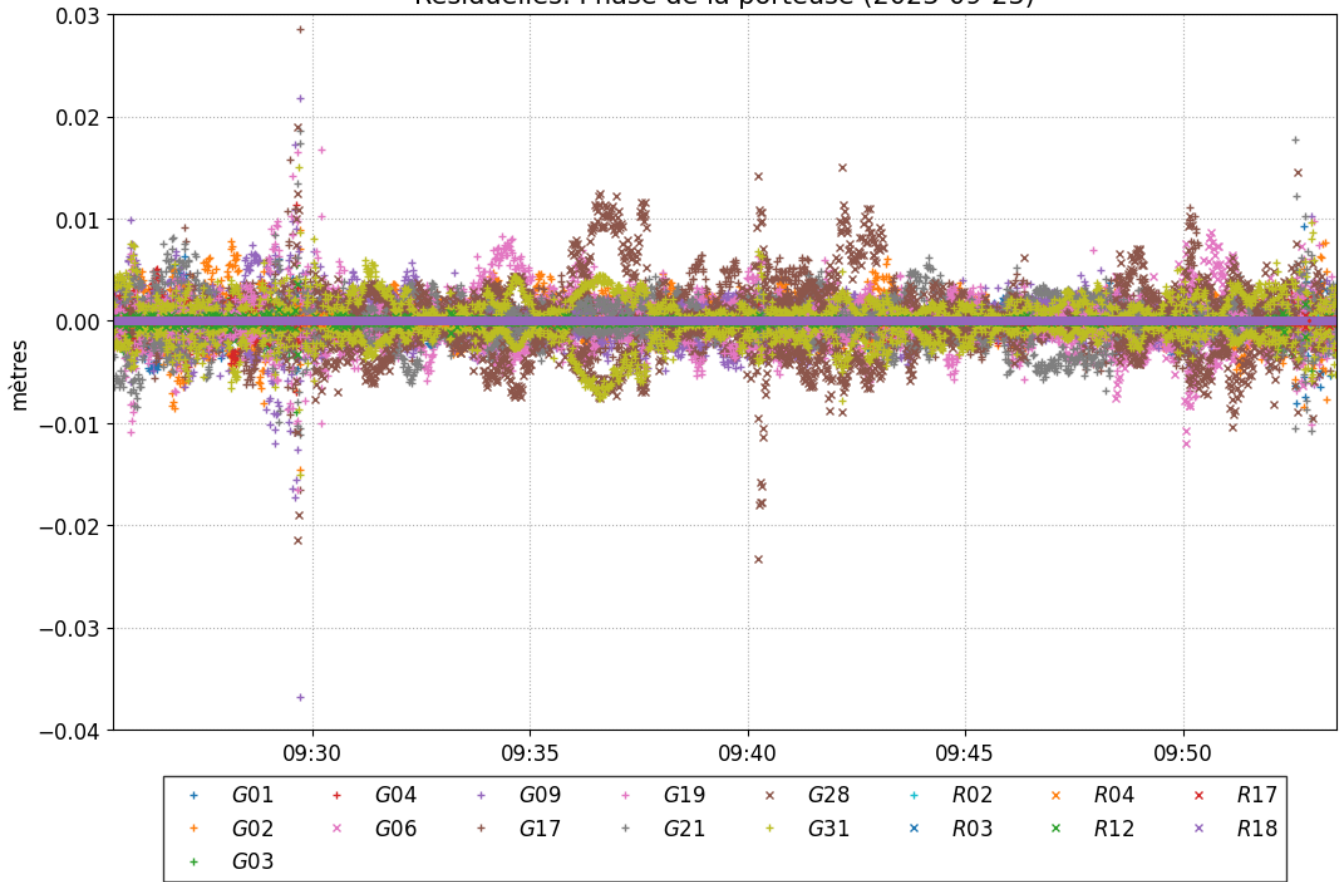

Changement de position par rapport à la latitude a priori (38° 23' 32.49545") et à la longitude a priori (21° 50' 10.40591")*
*(Position a priori initialisée à partir des coordonnées de l'en-tête du RINEX)

▼ Position initiale ★ Position finale

Variation de l'altitude ellipsoïdale (2023-09-23)

Résiduelles: Phase de la porteuse (2023-09-23)

Résiduelles: Pseudo-distances (2023-09-23)

Statut des ambiguïtés de phase (2023-09-23)