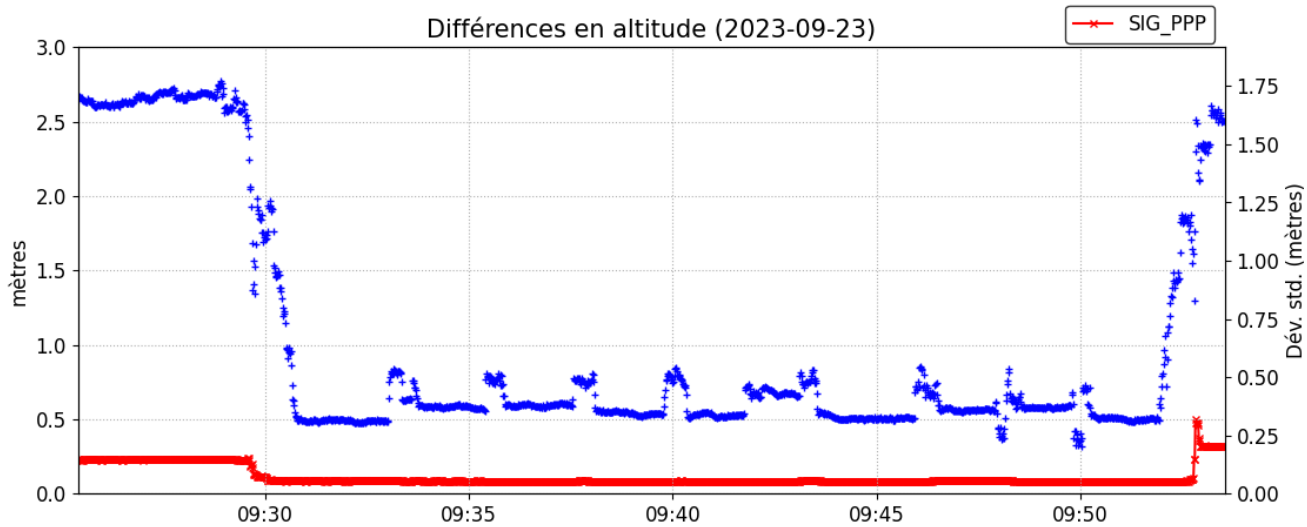

SCRS-PPP 3.54.2 (2022-11-10)

teac2660.23o
TAEC

Début des données	Fin des données	Durée des observations	
2023-09-23 09:25:25.00	2023-09-23 09:53:32.00	0:28:07	
Heure de traitement		Type de produits	
14:12:23 UTC 2023/09/23		RNCan ultra-rapide	
Observations	Fréquence	Mode	
Porteuse et pseudo-distance	Double	Cinématique	
Masque d'élévation	Données rejetées	Ambiguïtés fixées	Intervalle des estimés
7.5 degrés	0.00 %	74.66 %	1.00 sec
Antenne	CPA au PRA	PRA au Repère	
-Unknown-	Inconnue	H:0.000m / E:0.000m / N:0.000m	

(CPA = centre de phase de l'antenne; PRA = point de référence de l'antenne)

Les positions ITRF estimées pour teac2660.23o se trouvent dans le fichier teac2660.pos

Distribution spatiale des satellites

+	G01	+	G04	+	G17	×	G28	×	R03	×	R17
+	G02	×	G06	+	G19	+	G31	×	R04	×	R18
+	G03	+	G09	+	G21	+	R02	×	R12		

Changement de position par rapport à la latitude a priori (38° 23' 32.49545") et à la longitude a priori (21° 50' 10.40591")*
*(Position a priori initialisée à partir des coordonnées de l'en-tête du RINEX)

▼ Position initiale ★ Position finale

Variation de l'altitude ellipsoïdale (2023-09-23)

Résiduelles: Phase de la porteuse (2023-09-23)

Résiduelles: Pseudo-distances (2023-09-23)

Statut des ambiguïtés de phase (2023-09-23)