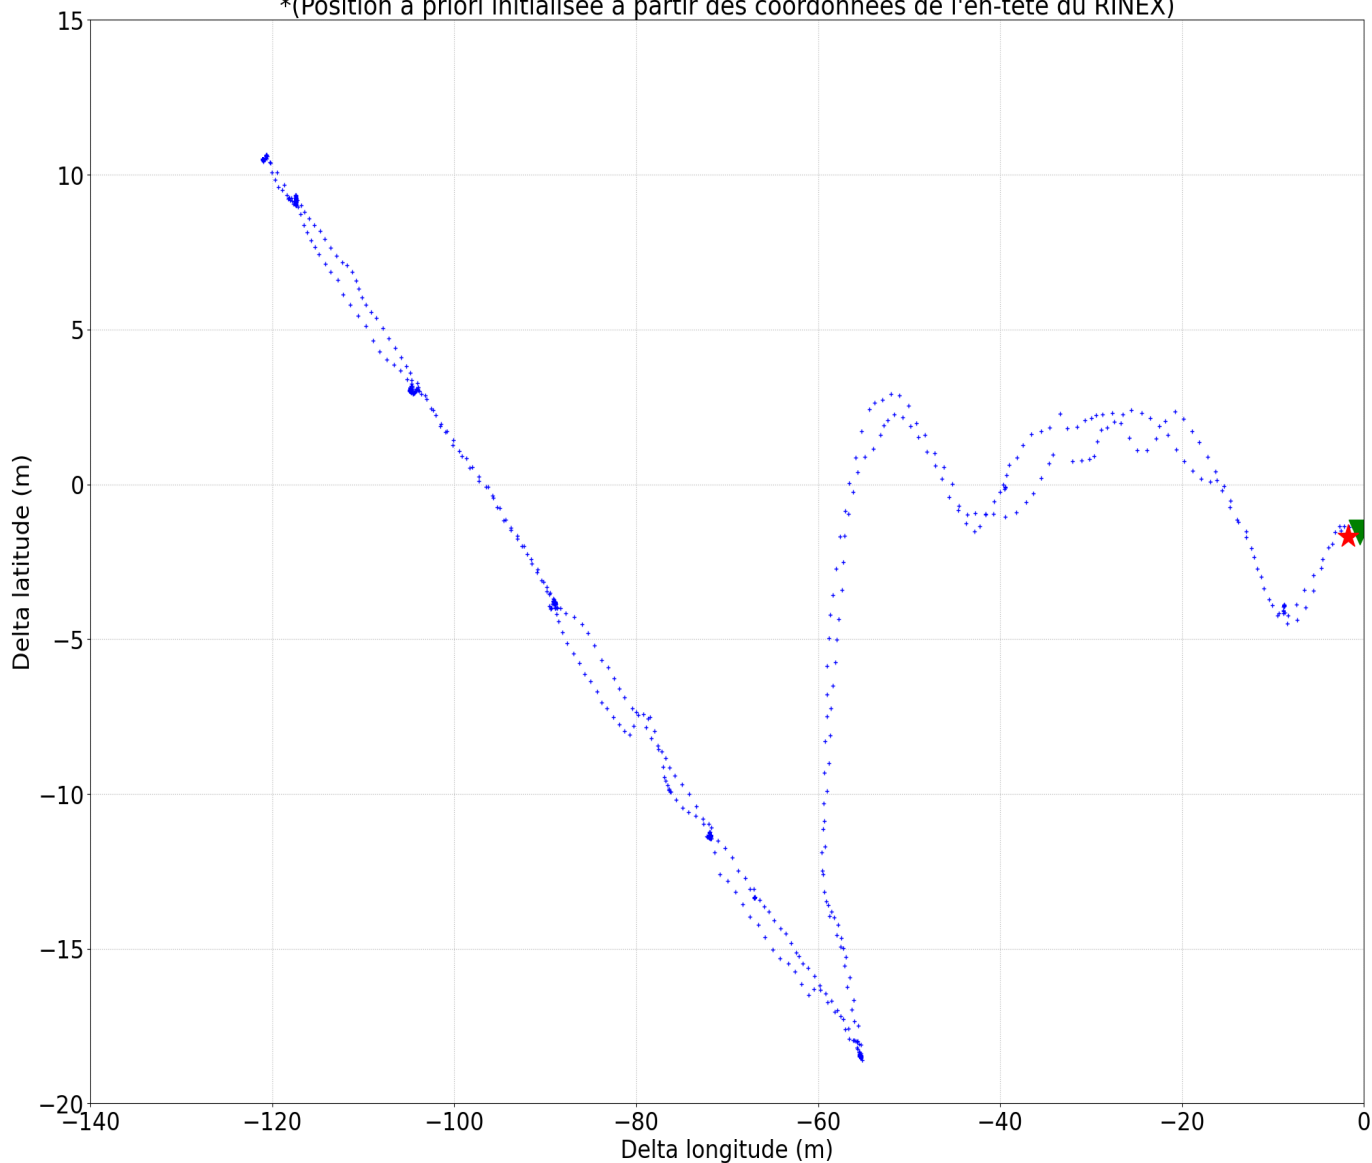

SCRS-PPP 3.54.2 (2022-11-10)

teac2660.23o
TAEC

Début des données	Fin des données	Durée des observations	
2023-09-23 09:25:25.00	2023-09-23 09:53:32.00	0:28:07	
Heure de traitement		Type de produits	
14:12:23 UTC 2023/09/23		RNCan ultra-rapide	
Observations	Fréquence	Mode	
Porteuse et pseudo-distance	Double	Cinématique	
Masque d'élévation	Données rejetées	Ambiguïtés fixées	Intervalle des estimés
7.5 degrés	0.00 %	74.66 %	1.00 sec
Antenne	CPA au PRA	PRA au Repère	
-Unknown-	Inconnue	H:0.000m / E:0.000m / N:0.000m	

(CPA = centre de phase de l'antenne; PRA = point de référence de l'antenne)

Les positions ITRF estimées pour teac2660.23o se trouvent dans le fichier teac2660.pos

Distribution spatiale des satellites

+	G01	+	G04	+	G17	×	G28	×	R03	×	R17
+	G02	×	G06	+	G19	+	G31	×	R04	×	R18
+	G03	+	G09	+	G21	+	R02	×	R12		

Changement de position par rapport à la latitude a priori (38° 23' 32.49545") et à la longitude a priori (21° 50' 10.40591")*
*(Position a priori initialisée à partir des coordonnées de l'en-tête du RINEX)

▼ Position initiale ★ Position finale

Variation de l'altitude ellipsoïdale (2023-09-23)

Résiduelles: Phase de la porteuse (2023-09-23)

Résiduelles: Pseudo-distances (2023-09-23)

Statut des ambiguïtés de phase (2023-09-23)