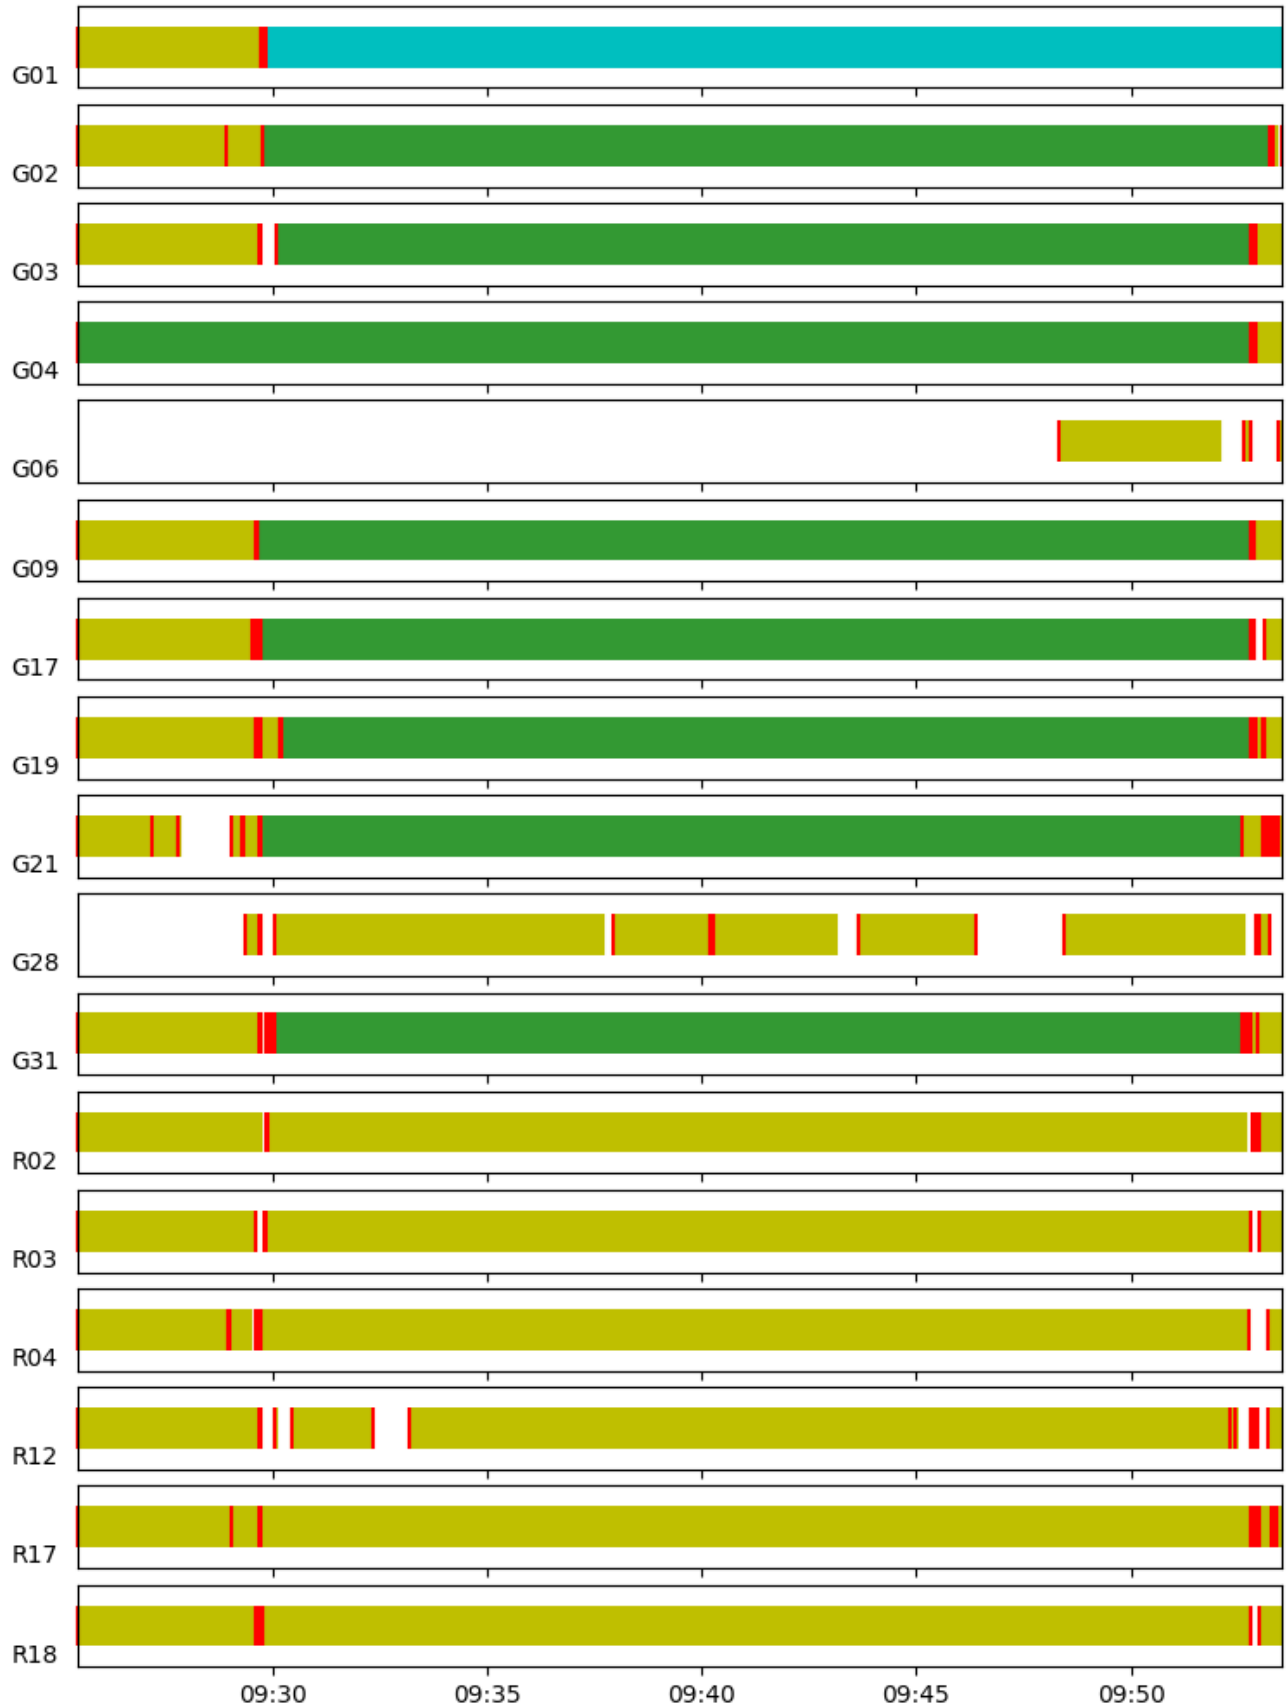

SCRS-PPP 3.54.2 (2022-11-10)

teac2660.23o
TAEC

Début des données	Fin des données	Durée des observations	
2023-09-23 09:25:25.00	2023-09-23 09:53:32.00	0:28:07	
Heure de traitement		Type de produits	
14:12:23 UTC 2023/09/23		RNCan ultra-rapide	
Observations	Fréquence	Mode	
Porteuse et pseudo-distance	Double	Cinématique	
Masque d'élévation	Données rejetées	Ambiguïtés fixées	Intervalle des estimés
7.5 degrés	0.00 %	74.66 %	1.00 sec
Antenne	CPA au PRA	PRA au Repère	
-Unknown-	Inconnue	H:0.000m / E:0.000m / N:0.000m	

(CPA = centre de phase de l'antenne; PRA = point de référence de l'antenne)

Les positions ITRF estimées pour teac2660.23o se trouvent dans le fichier teac2660.pos

Distribution spatiale des satellites

+	G01	+	G04	+	G17	×	G28	×	R03	×	R17
+	G02	×	G06	+	G19	+	G31	×	R04	×	R18
+	G03	+	G09	+	G21	+	R02	×	R12		

Changement de position par rapport à la latitude a priori (38° 23' 32.49545") et à la longitude a priori (21° 50' 10.40591")*
*(Position a priori initialisée à partir des coordonnées de l'en-tête du RINEX)

▼ Position initiale ★ Position finale

Variation de l'altitude ellipsoïdale (2023-09-23)

Résiduelles: Phase de la porteuse (2023-09-23)

Résiduelles: Pseudo-distances (2023-09-23)

Statut des ambiguïtés de phase (2023-09-23)