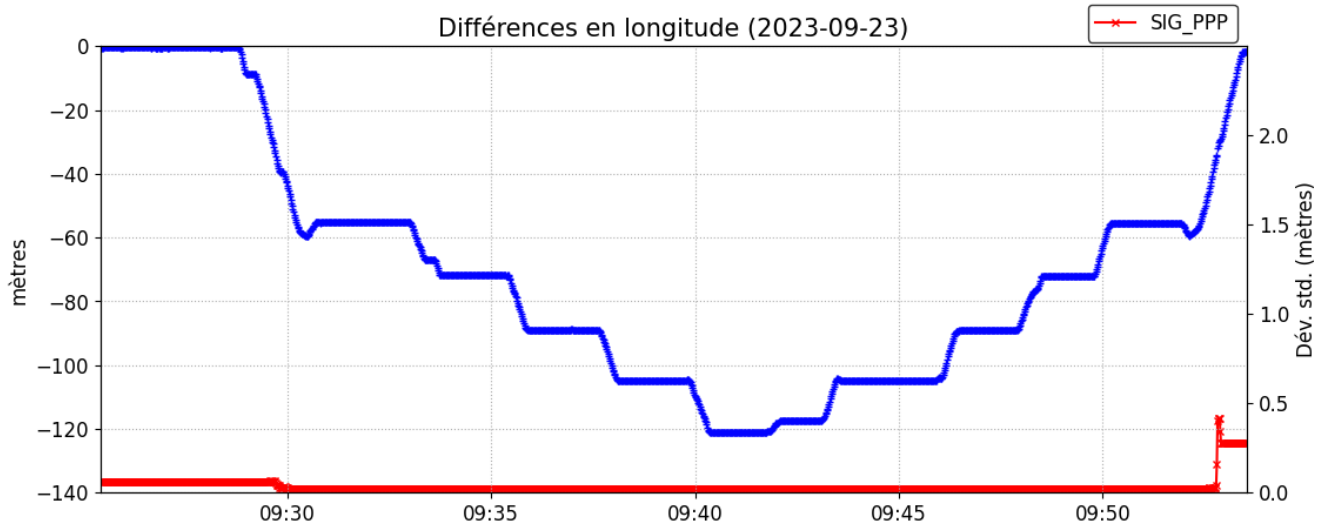

SCRS-PPP 3.54.2 (2022-11-10)

teac2660.23o
TAEC

Début des données	Fin des données	Durée des observations	
2023-09-23 09:25:25.00	2023-09-23 09:53:32.00	0:28:07	
Heure de traitement		Type de produits	
14:12:23 UTC 2023/09/23		RNCan ultra-rapide	
Observations	Fréquence	Mode	
Porteuse et pseudo-distance	Double	Cinématique	
Masque d'élévation	Données rejetées	Ambiguïtés fixées	Intervalle des estimés
7.5 degrés	0.00 %	74.66 %	1.00 sec
Antenne	CPA au PRA	PRA au Repère	
-Unknown-	Inconnue	H:0.000m / E:0.000m / N:0.000m	

(CPA = centre de phase de l'antenne; PRA = point de référence de l'antenne)

Les positions ITRF estimées pour teac2660.23o se trouvent dans le fichier teac2660.pos

Distribution spatiale des satellites

+	G01	+	G04	+	G17	×	G28	×	R03	×	R17
+	G02	×	G06	+	G19	+	G31	×	R04	×	R18
+	G03	+	G09	+	G21	+	R02	×	R12		

Changement de position par rapport à la latitude a priori (38° 23' 32.49545") et à la longitude a priori (21° 50' 10.40591")*
*(Position a priori initialisée à partir des coordonnées de l'en-tête du RINEX)

▼ Position initiale ★ Position finale

Variation de l'altitude ellipsoïdale (2023-09-23)

Résiduelles: Phase de la porteuse (2023-09-23)

Résiduelles: Pseudo-distances (2023-09-23)

Statut des ambiguïtés de phase (2023-09-23)