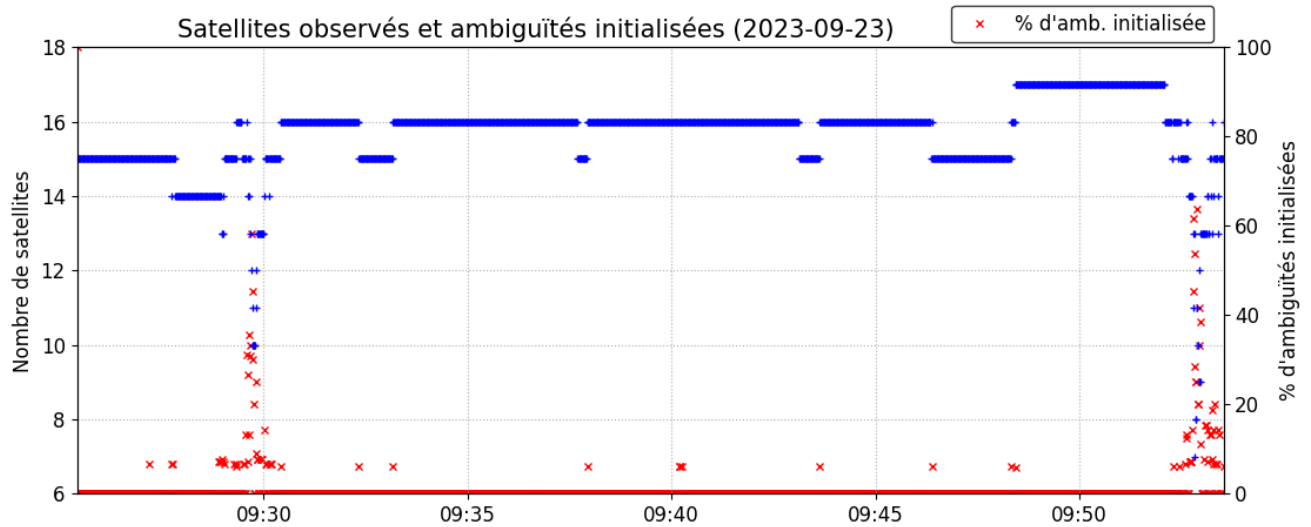

(CPA = centre de phase de l'antenne; PRA = point de référence de l'antenne)

Les positions ITRF estimées pour teac2660.23o se trouvent dans le fichier teac2660.pos

Distribution spatiale des satellites

+	G01	+	G04	+	G17	×	G28	×	R03	×	R17
+	G02	×	G06	+	G19	+	G31	×	R04	×	R18
+	G03	+	G09	+	G21	+	R02	×	R12		

Changement de position par rapport à la latitude a priori (38° 23' 32.49545") et à la longitude a priori (21° 50' 10.40591")*
*(Position a priori initialisée à partir des coordonnées de l'en-tête du RINEX)

▼ Position initiale ★ Position finale

Variation de l'altitude ellipsoïdale (2023-09-23)

Résiduelles: Phase de la porteuse (2023-09-23)

Résiduelles: Pseudo-distances (2023-09-23)

Statut des ambiguïtés de phase (2023-09-23)