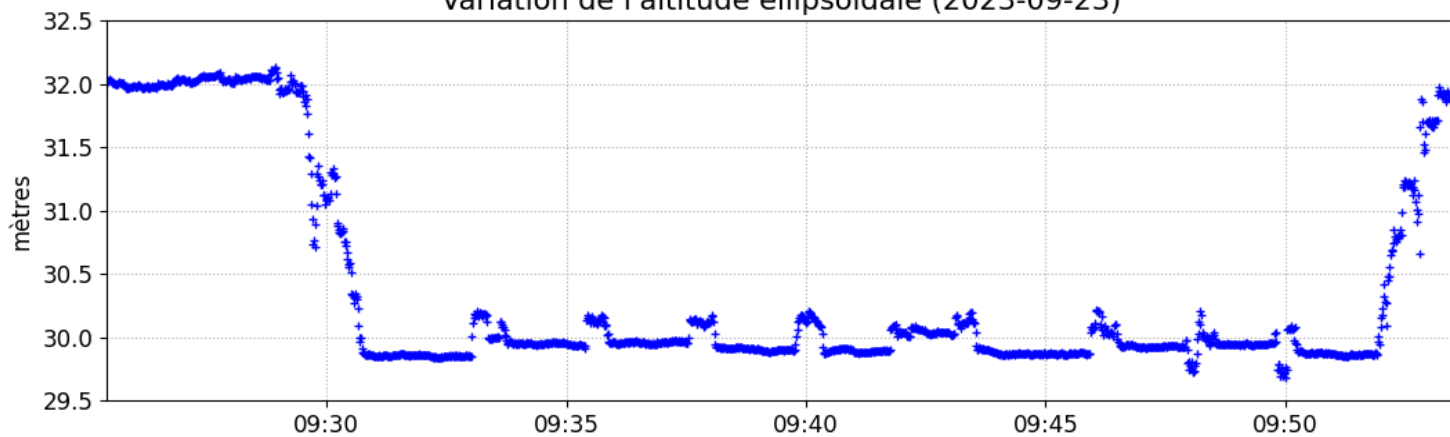

SCRS-PPP 3.54.2 (2022-11-10)

teac2660.23o
TAEC

Début des données	Fin des données	Durée des observations	
2023-09-23 09:25:25.00	2023-09-23 09:53:32.00	0:28:07	
Heure de traitement		Type de produits	
14:12:23 UTC 2023/09/23		RNCan ultra-rapide	
Observations	Fréquence	Mode	
Porteuse et pseudo-distance	Double	Cinématique	
Masque d'élévation	Données rejetées	Ambiguïtés fixées	Intervalle des estimés
7.5 degrés	0.00 %	74.66 %	1.00 sec
Antenne	CPA au PRA	PRA au Repère	
-Unknown-	Inconnue	H:0.000m / E:0.000m / N:0.000m	

(CPA = centre de phase de l'antenne; PRA = point de référence de l'antenne)

Les positions ITRF estimées pour teac2660.23o se trouvent dans le fichier teac2660.pos

Distribution spatiale des satellites

+	G01	+	G04	+	G17	×	G28	×	R03	×	R17
+	G02	×	G06	+	G19	+	G31	×	R04	×	R18
+	G03	+	G09	+	G21	+	R02	×	R12		

Changement de position par rapport à la latitude a priori (38° 23' 32.49545") et à la longitude a priori (21° 50' 10.40591")*
*(Position a priori initialisée à partir des coordonnées de l'en-tête du RINEX)

▼ Position initiale ★ Position finale

Variation de l'altitude ellipsoïdale (2023-09-23)

Résiduelles: Phase de la porteuse (2023-09-23)

Résiduelles: Pseudo-distances (2023-09-23)

Statut des ambiguïtés de phase (2023-09-23)