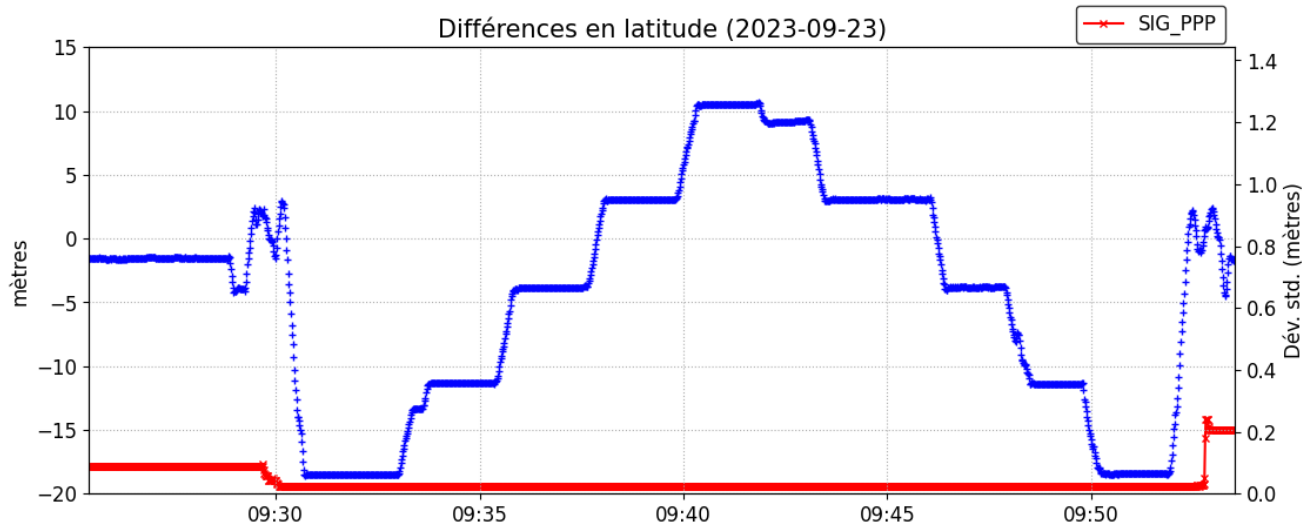

SCRS-PPP 3.54.2 (2022-11-10)

teac2660.23o
TAEC

Début des données	Fin des données	Durée des observations	
2023-09-23 09:25:25.00	2023-09-23 09:53:32.00	0:28:07	
Heure de traitement		Type de produits	
14:12:23 UTC 2023/09/23		RNCan ultra-rapide	
Observations	Fréquence	Mode	
Porteuse et pseudo-distance	Double	Cinématique	
Masque d'élévation	Données rejetées	Ambiguïtés fixées	Intervalle des estimés
7.5 degrés	0.00 %	74.66 %	1.00 sec
Antenne	CPA au PRA	PRA au Repère	
-Unknown-	Inconnue	H:0.000m / E:0.000m / N:0.000m	

(CPA = centre de phase de l'antenne; PRA = point de référence de l'antenne)

Les positions ITRF estimées pour teac2660.23o se trouvent dans le fichier teac2660.pos

Distribution spatiale des satellites

+	G01	+	G04	+	G17	×	G28	×	R03	×	R17
+	G02	×	G06	+	G19	+	G31	×	R04	×	R18
+	G03	+	G09	+	G21	+	R02	×	R12		

Changement de position par rapport à la latitude a priori (38° 23' 32.49545") et à la longitude a priori (21° 50' 10.40591")*
*(Position a priori initialisée à partir des coordonnées de l'en-tête du RINEX)

▼ Position initiale ★ Position finale

Variation de l'altitude ellipsoïdale (2023-09-23)

Résiduelles: Phase de la porteuse (2023-09-23)

Résiduelles: Pseudo-distances (2023-09-23)

Statut des ambiguïtés de phase (2023-09-23)