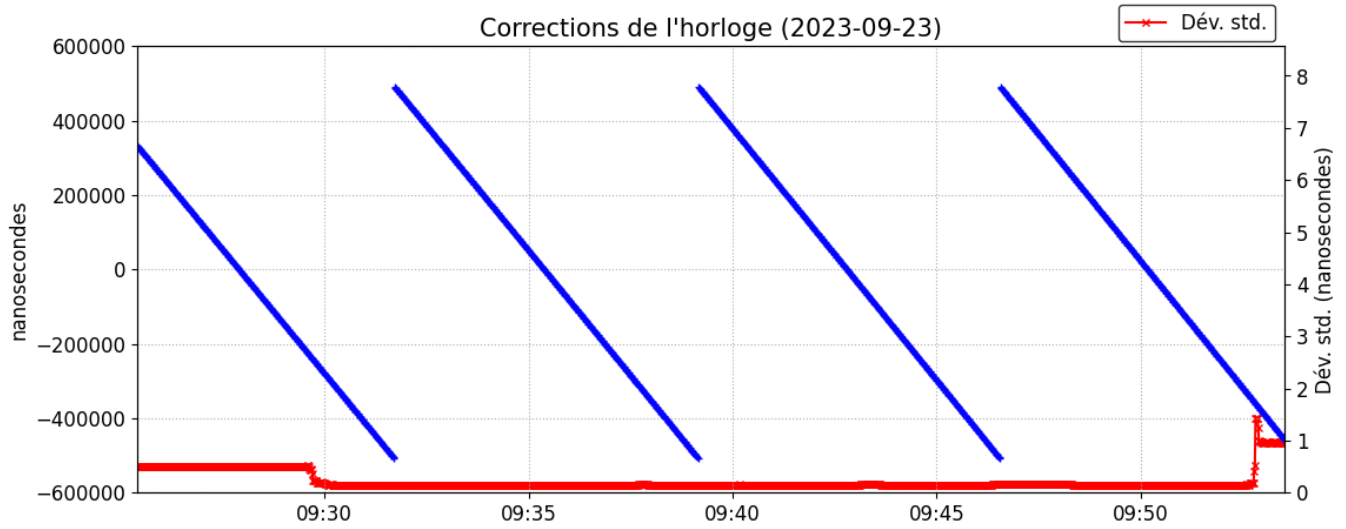

(CPA = centre de phase de l'antenne; PRA = point de référence de l'antenne)

Les positions ITRF estimées pour teac2660.23o se trouvent dans le fichier teac2660.pos

Distribution spatiale des satellites

+	G01	+	G04	+	G17	×	G28	×	R03	×	R17
+	G02	×	G06	+	G19	+	G31	×	R04	×	R18
+	G03	+	G09	+	G21	+	R02	×	R12		

Changement de position par rapport à la latitude a priori (38° 23' 32.49545") et à la longitude a priori (21° 50' 10.40591")*
*(Position a priori initialisée à partir des coordonnées de l'en-tête du RINEX)

▼ Position initiale ★ Position finale

Variation de l'altitude ellipsoïdale (2023-09-23)

Résiduelles: Phase de la porteuse (2023-09-23)

Résiduelles: Pseudo-distances (2023-09-23)

Statut des ambiguïtés de phase (2023-09-23)